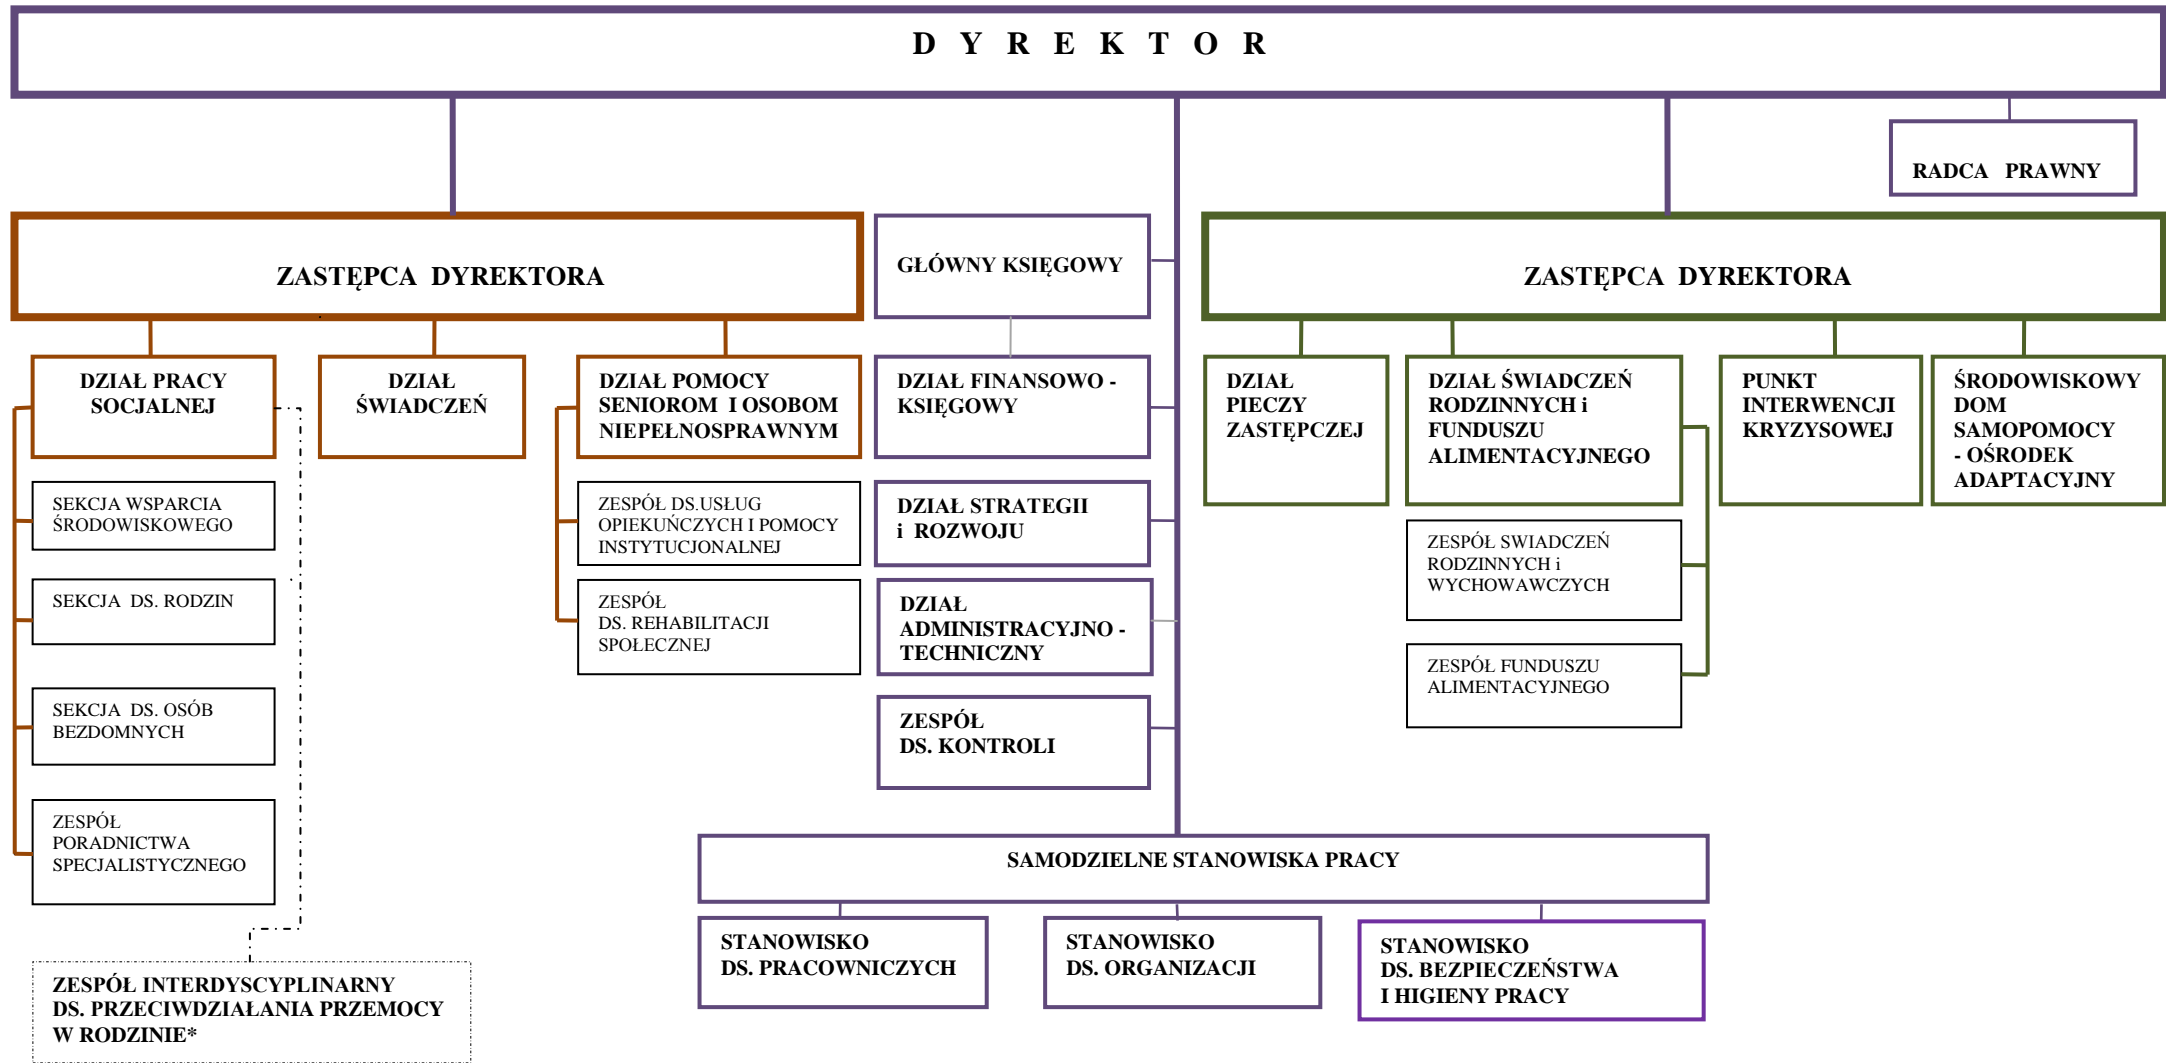

## SCHEMAT ORGANIZACYJNY MIEJSKIEGO OŚRODKA POMOCY SPOŁECZNEJ W SOPOCIE

\* MOPS zapewnia obsługę organizacyjno – techniczną "