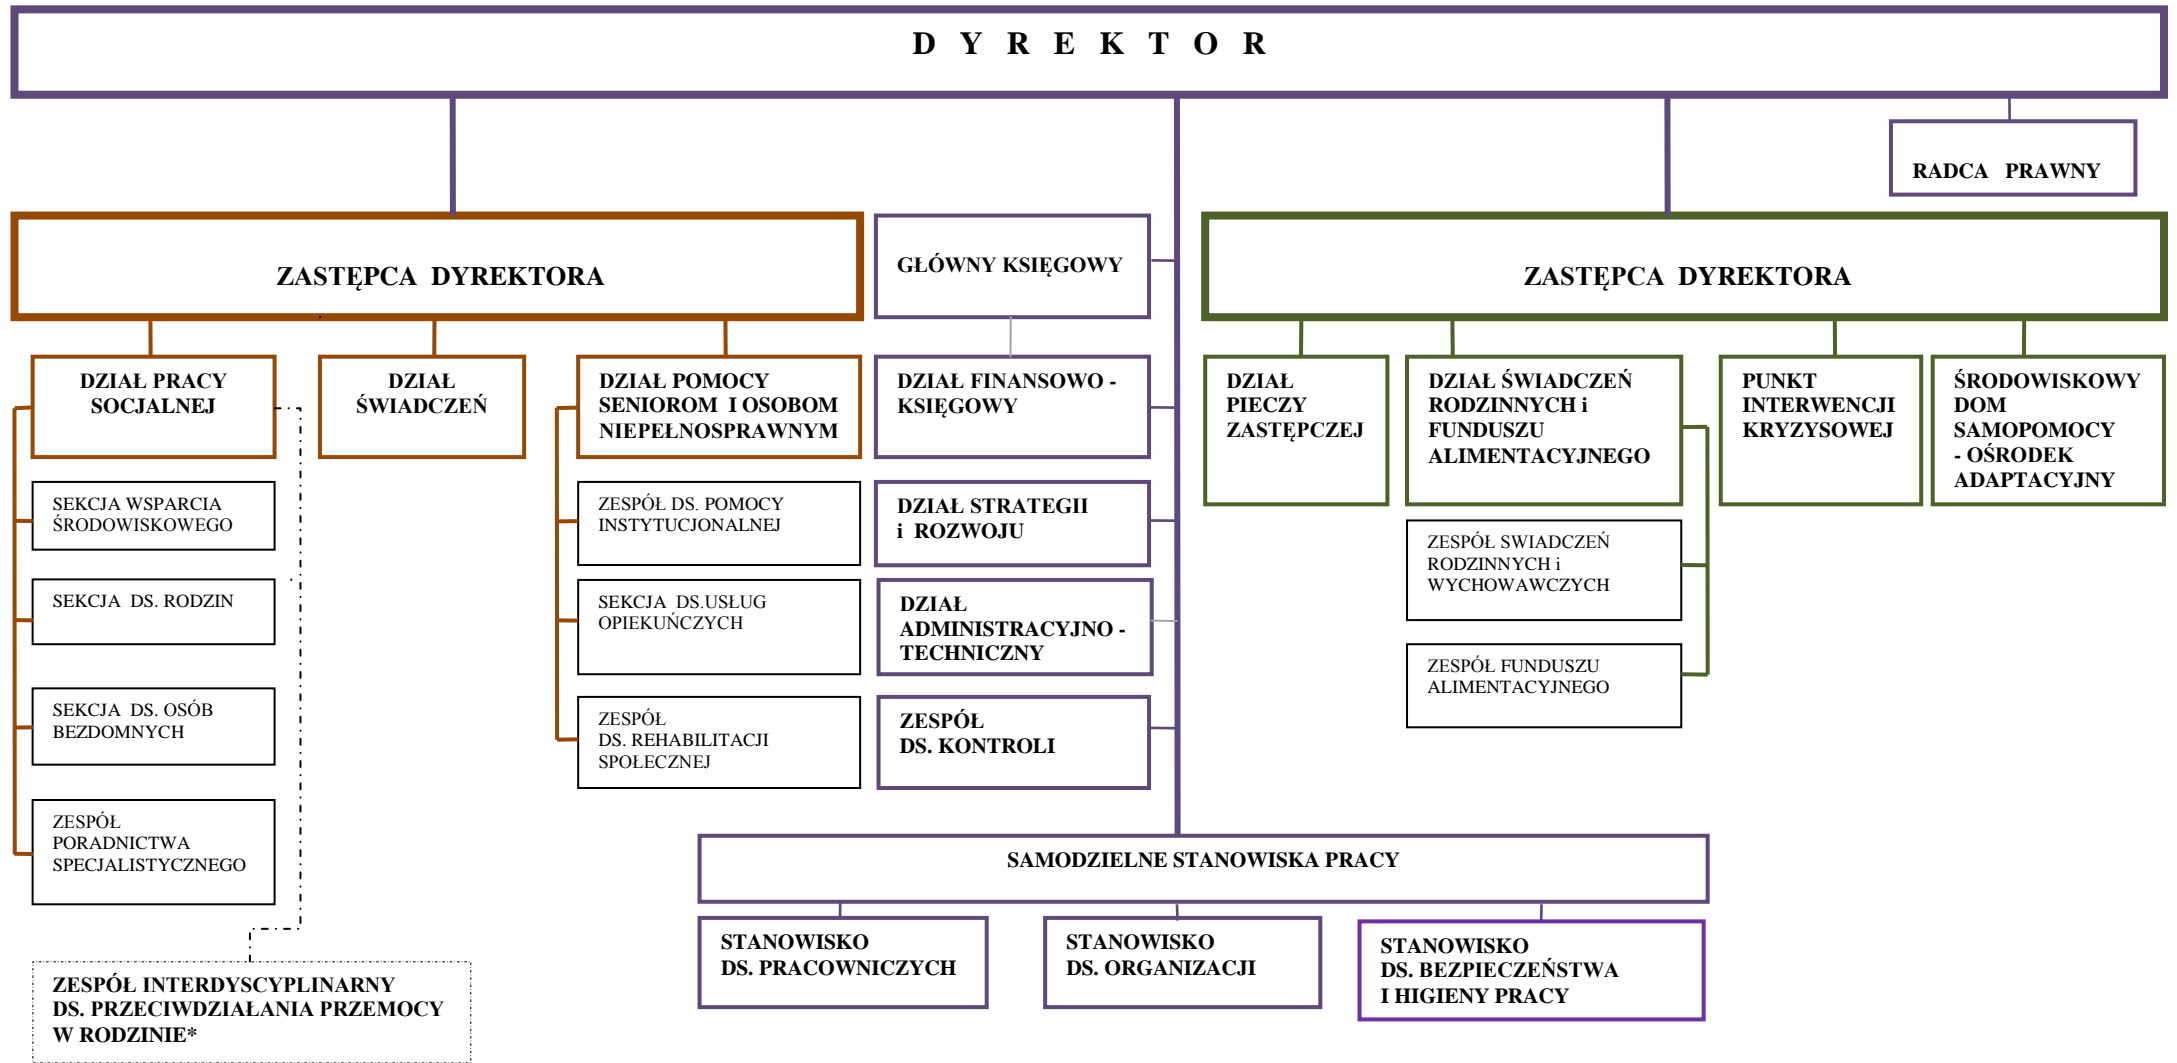

SCHEMAT ORGANIZACYJNY MIEJSKIEGO OŚRODKA POMOCY SPOŁECZNEJ W SOPOCIE

* MOPS zapewnia obsługę organizacyjno – techniczną "