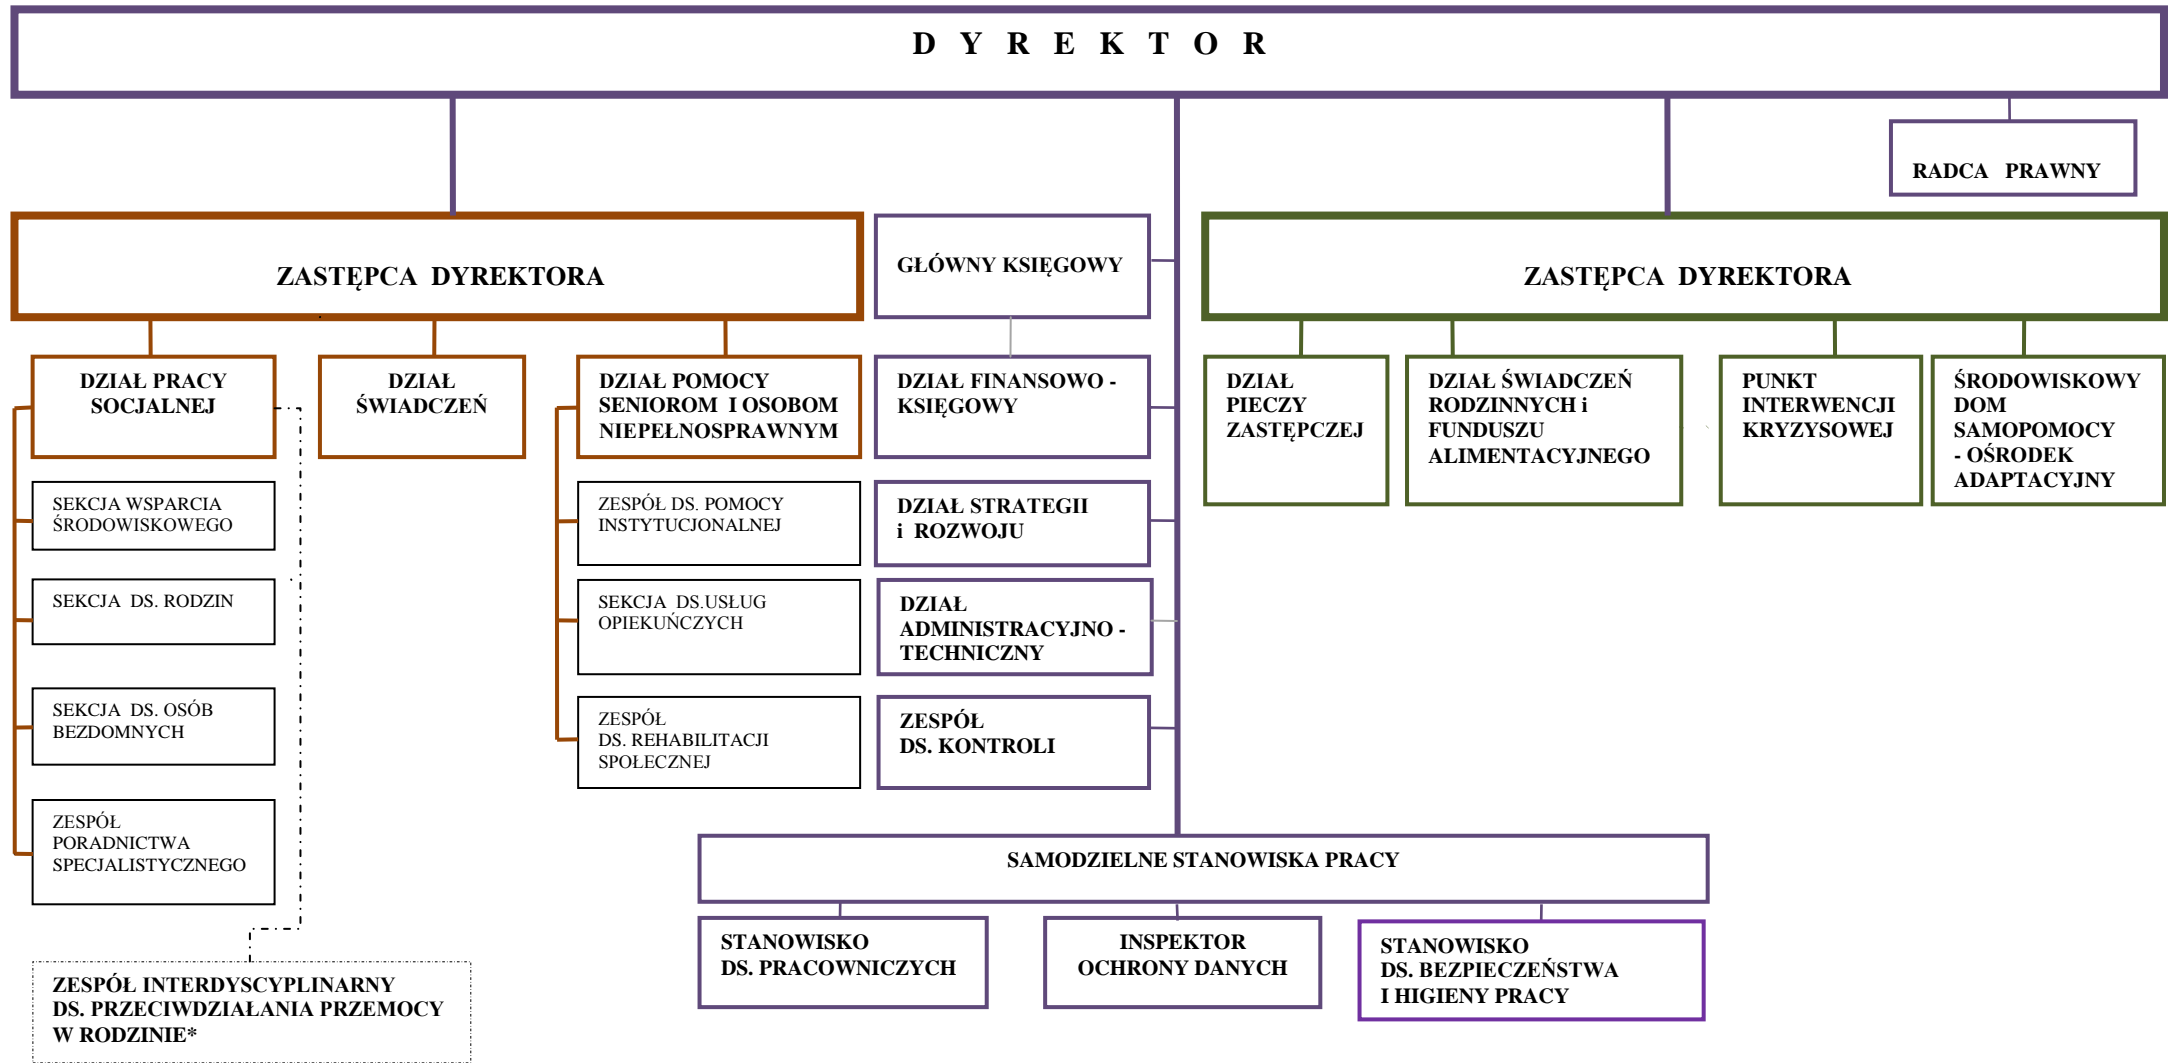

SCHEMAT ORGANIZACYJNY MIEJSKIEGO OŚRODKA POMOCY SPOŁECZNEJ W SOPOCIE

* MOPS zapewnia obsługę organizacyjno – techniczną "