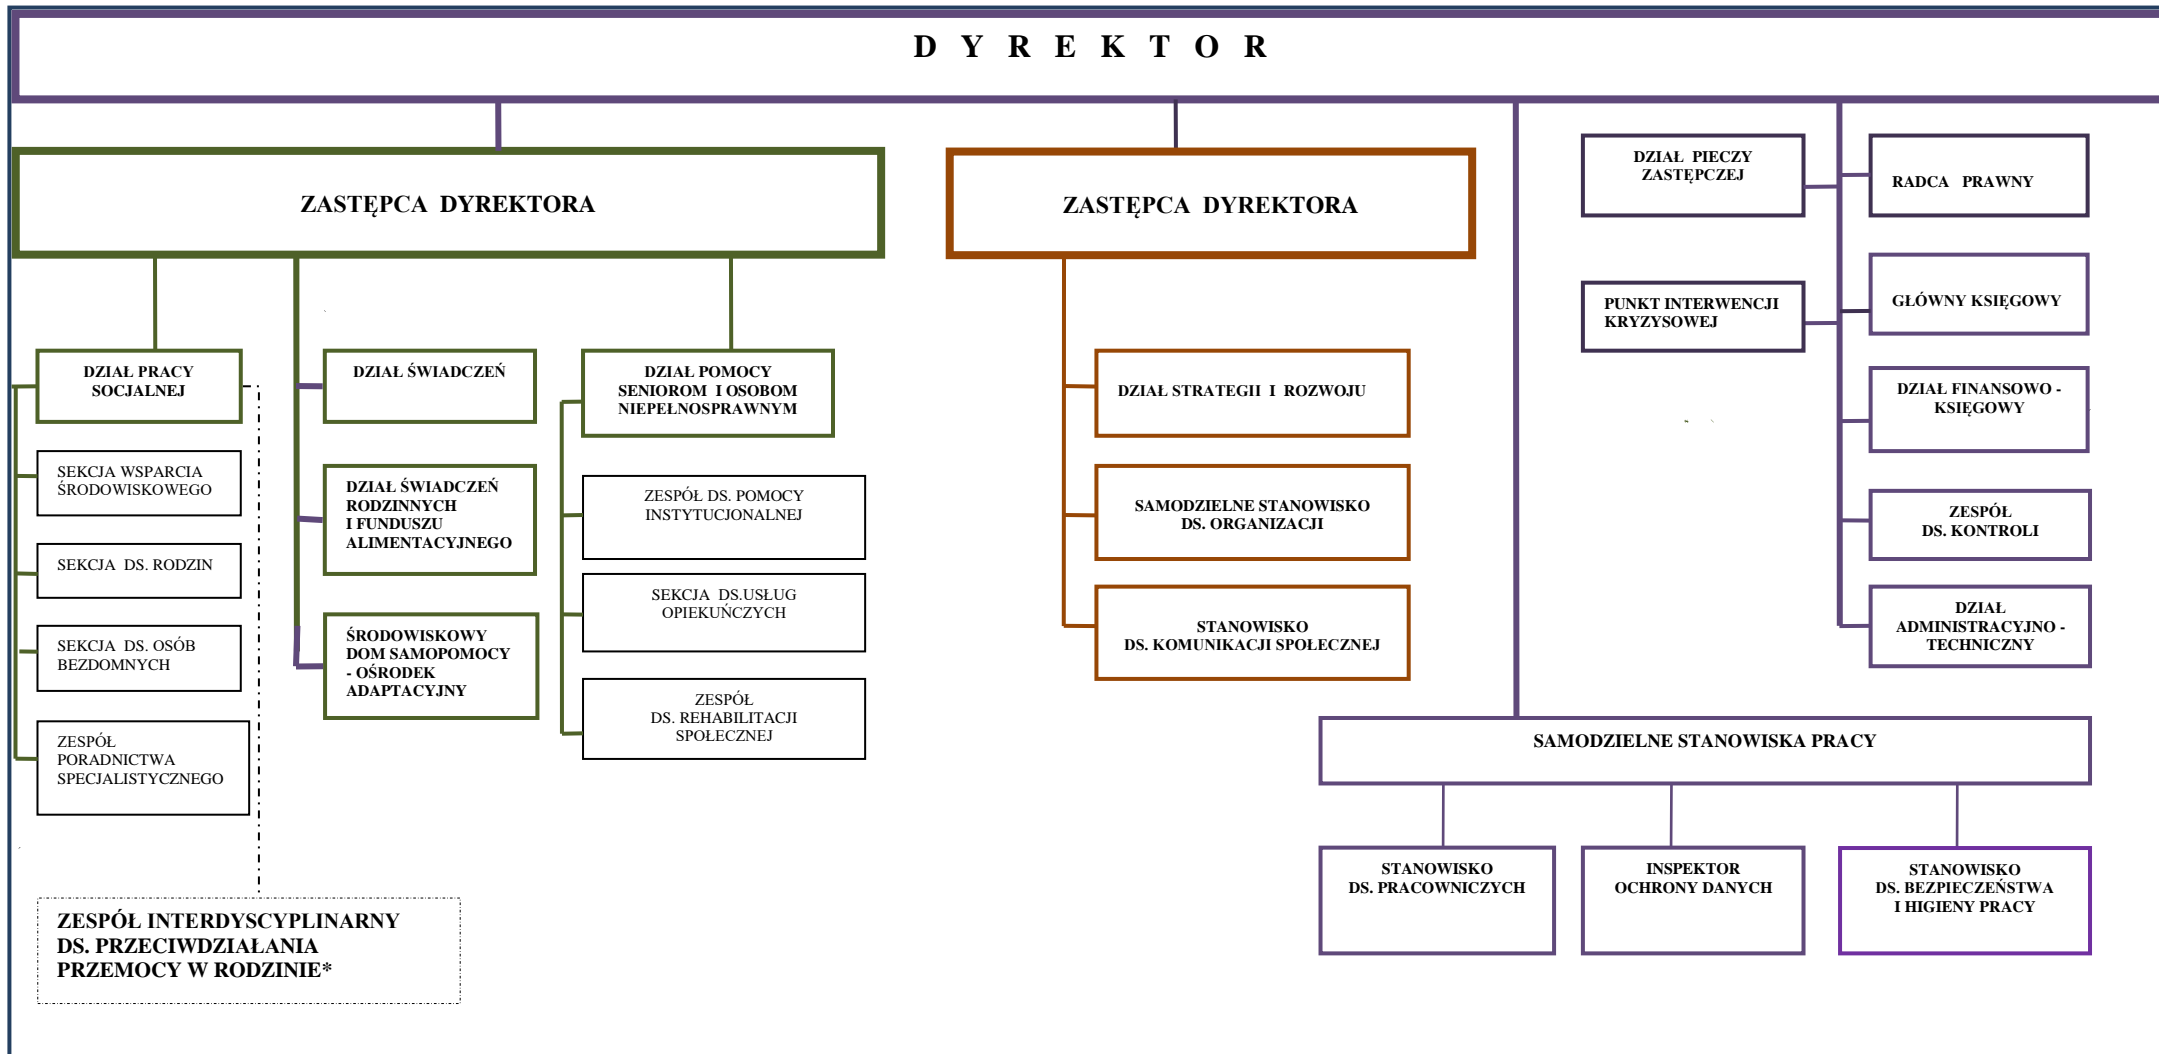

SCHEMAT ORGANIZACYJNY MIEJSKIEGO OŚRODKA POMOCY SPOŁECZNEJ W SOPOCIE

* MOPS zapewni obsługę organizacyjno – techniczną "