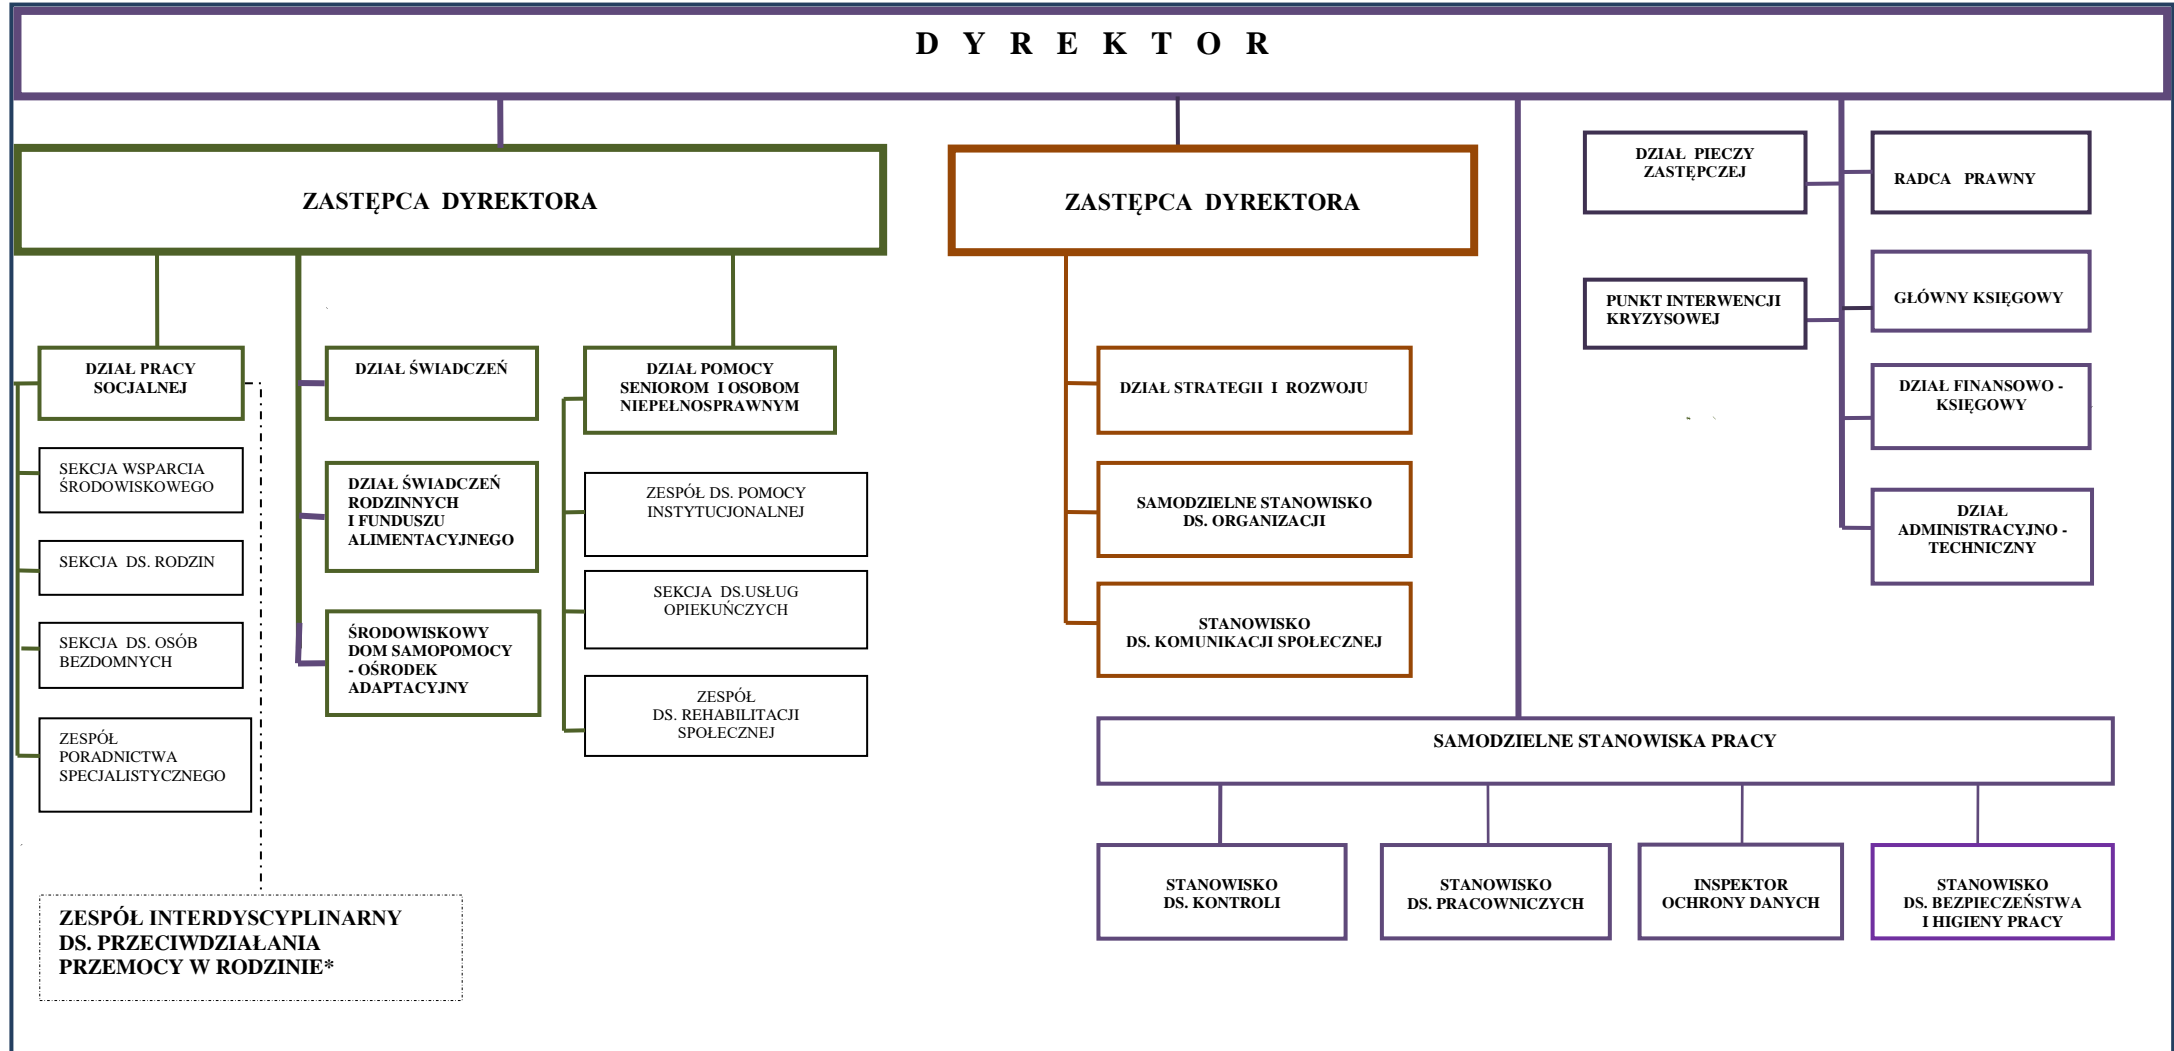

SCHEMAT ORGANIZACYJNY MIEJSKIEGO OŚRODKA POMOCY SPOŁECZNEJ W SOPOCIE

* MOPS zapewni obsługę organizacyjno – techniczną "