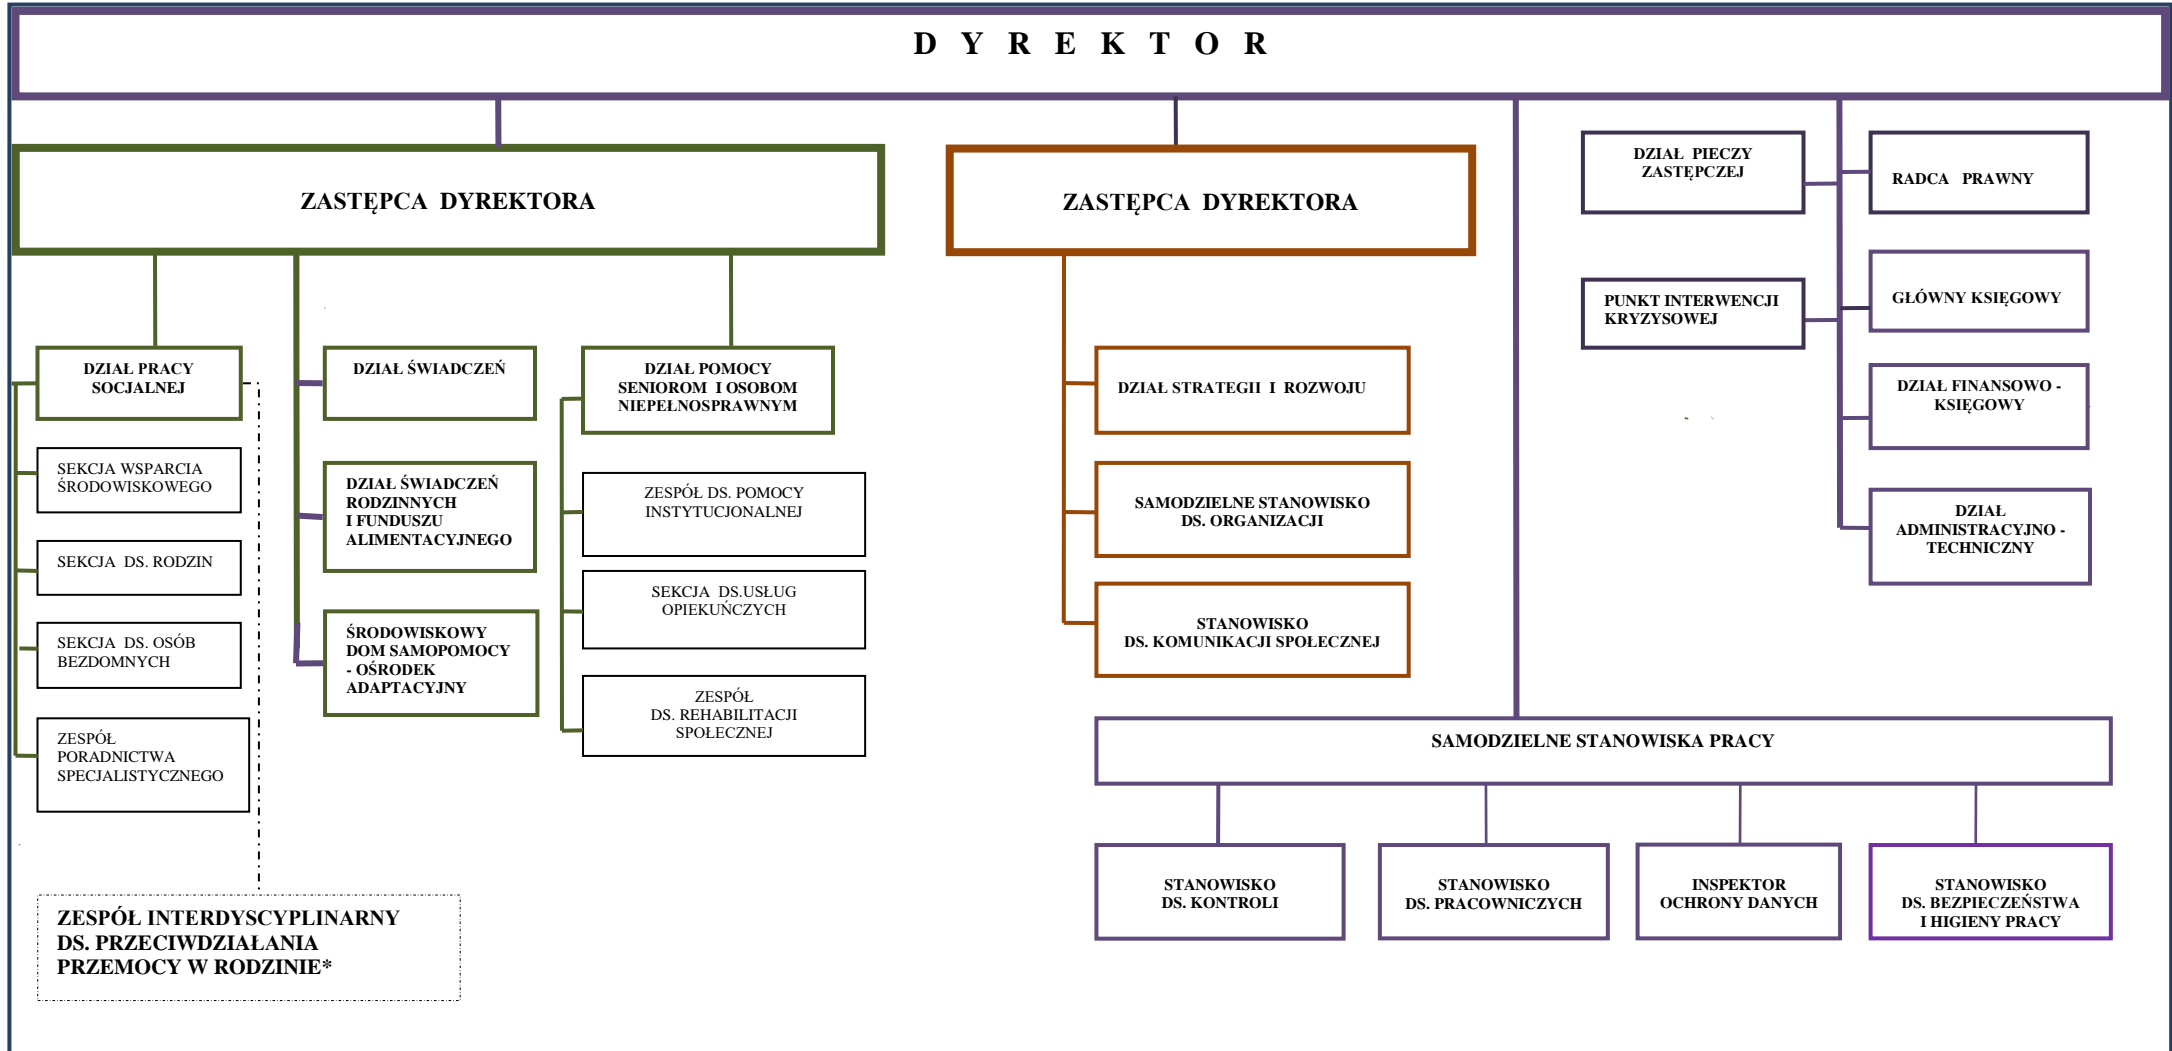

SCHEMAT ORGANIZACYJNY MIEJSKIEGO OŚRODKA POMOCY SPOŁECZNEJ W SOPOCIE

* MOPS zapewnia obsługę organizacyjno – techniczną "