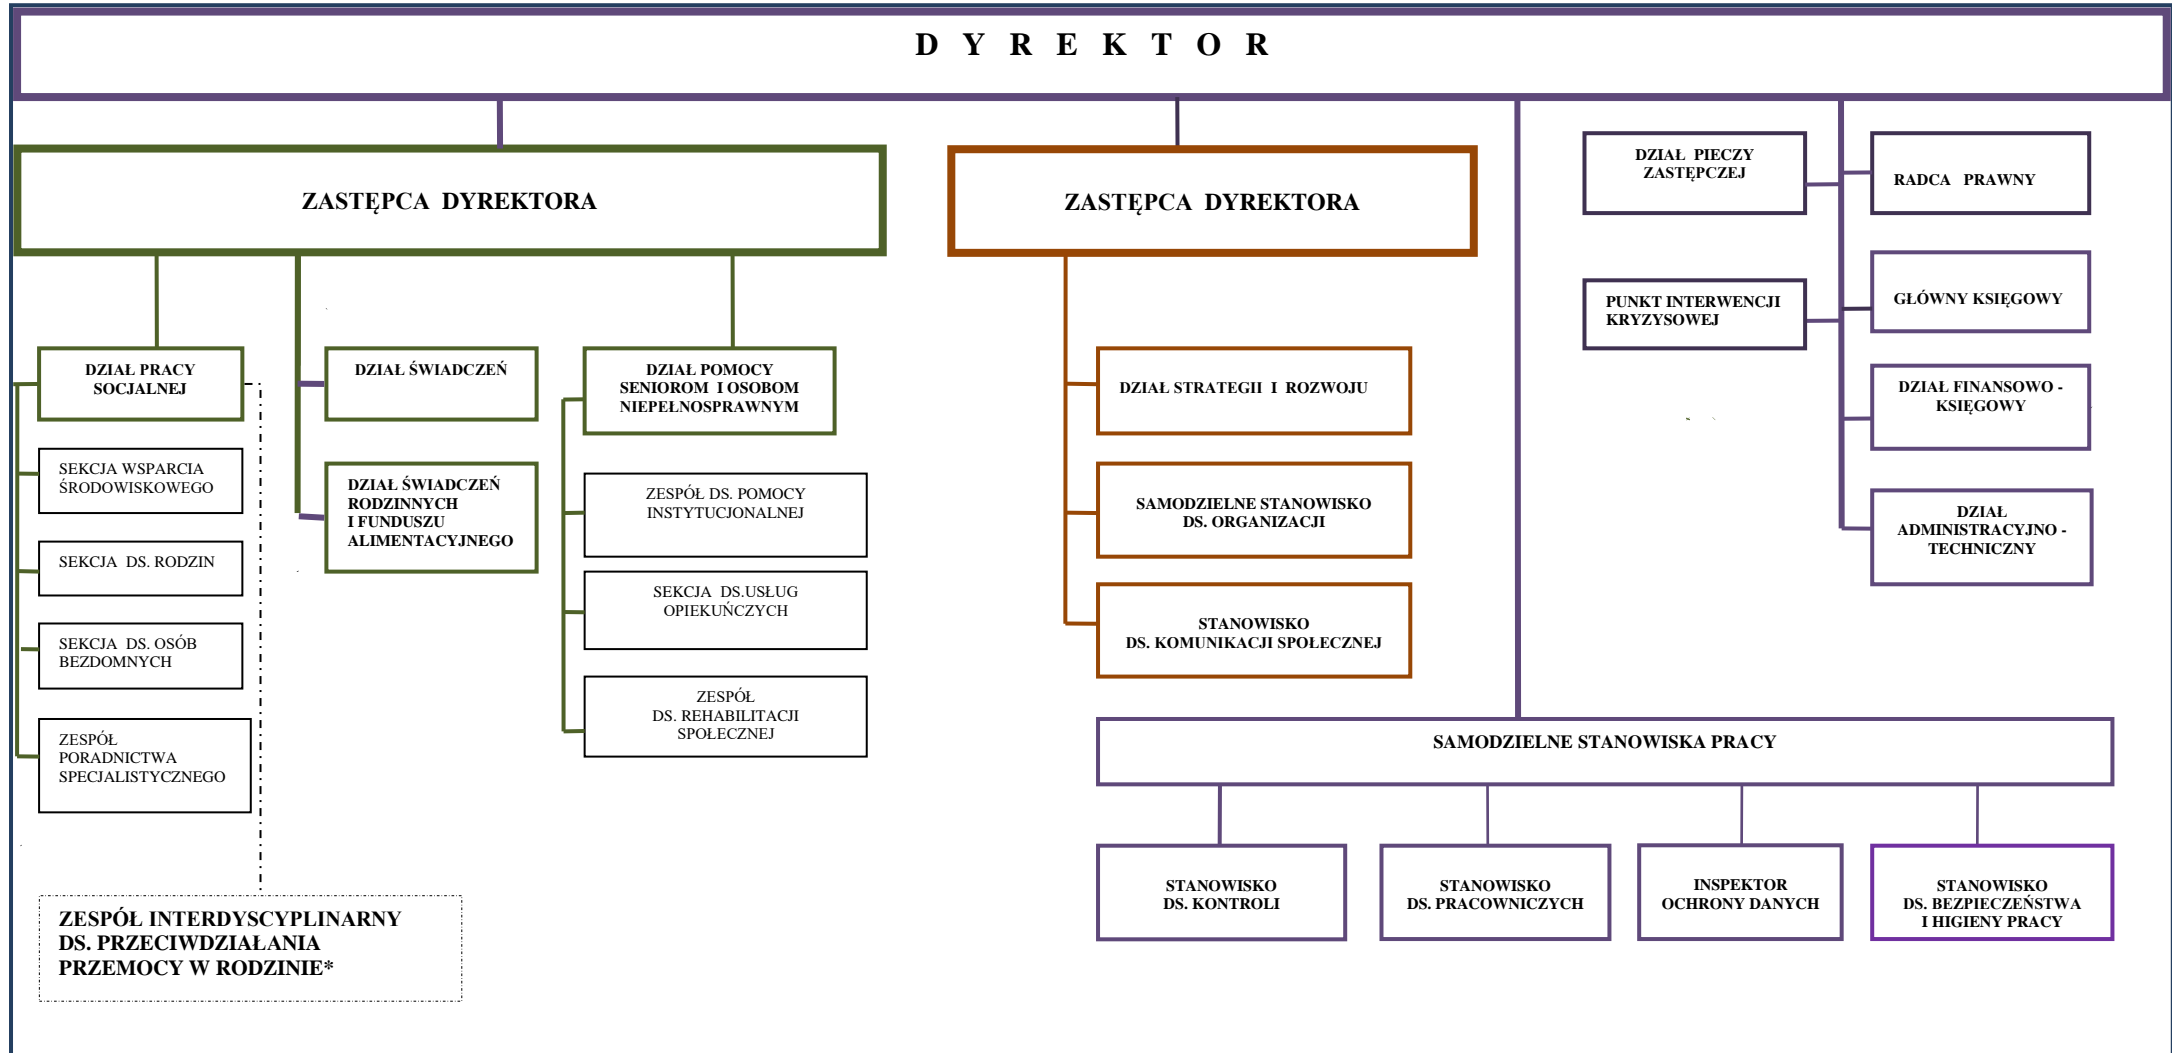

## SCHEMAT ORGANIZACYJNY MIEJSKIEGO OŚRODKA POMOCY SPOŁECZNEJ W SOPOCIE

\* MOPS zapewni obsługę organizacyjno – techniczną "