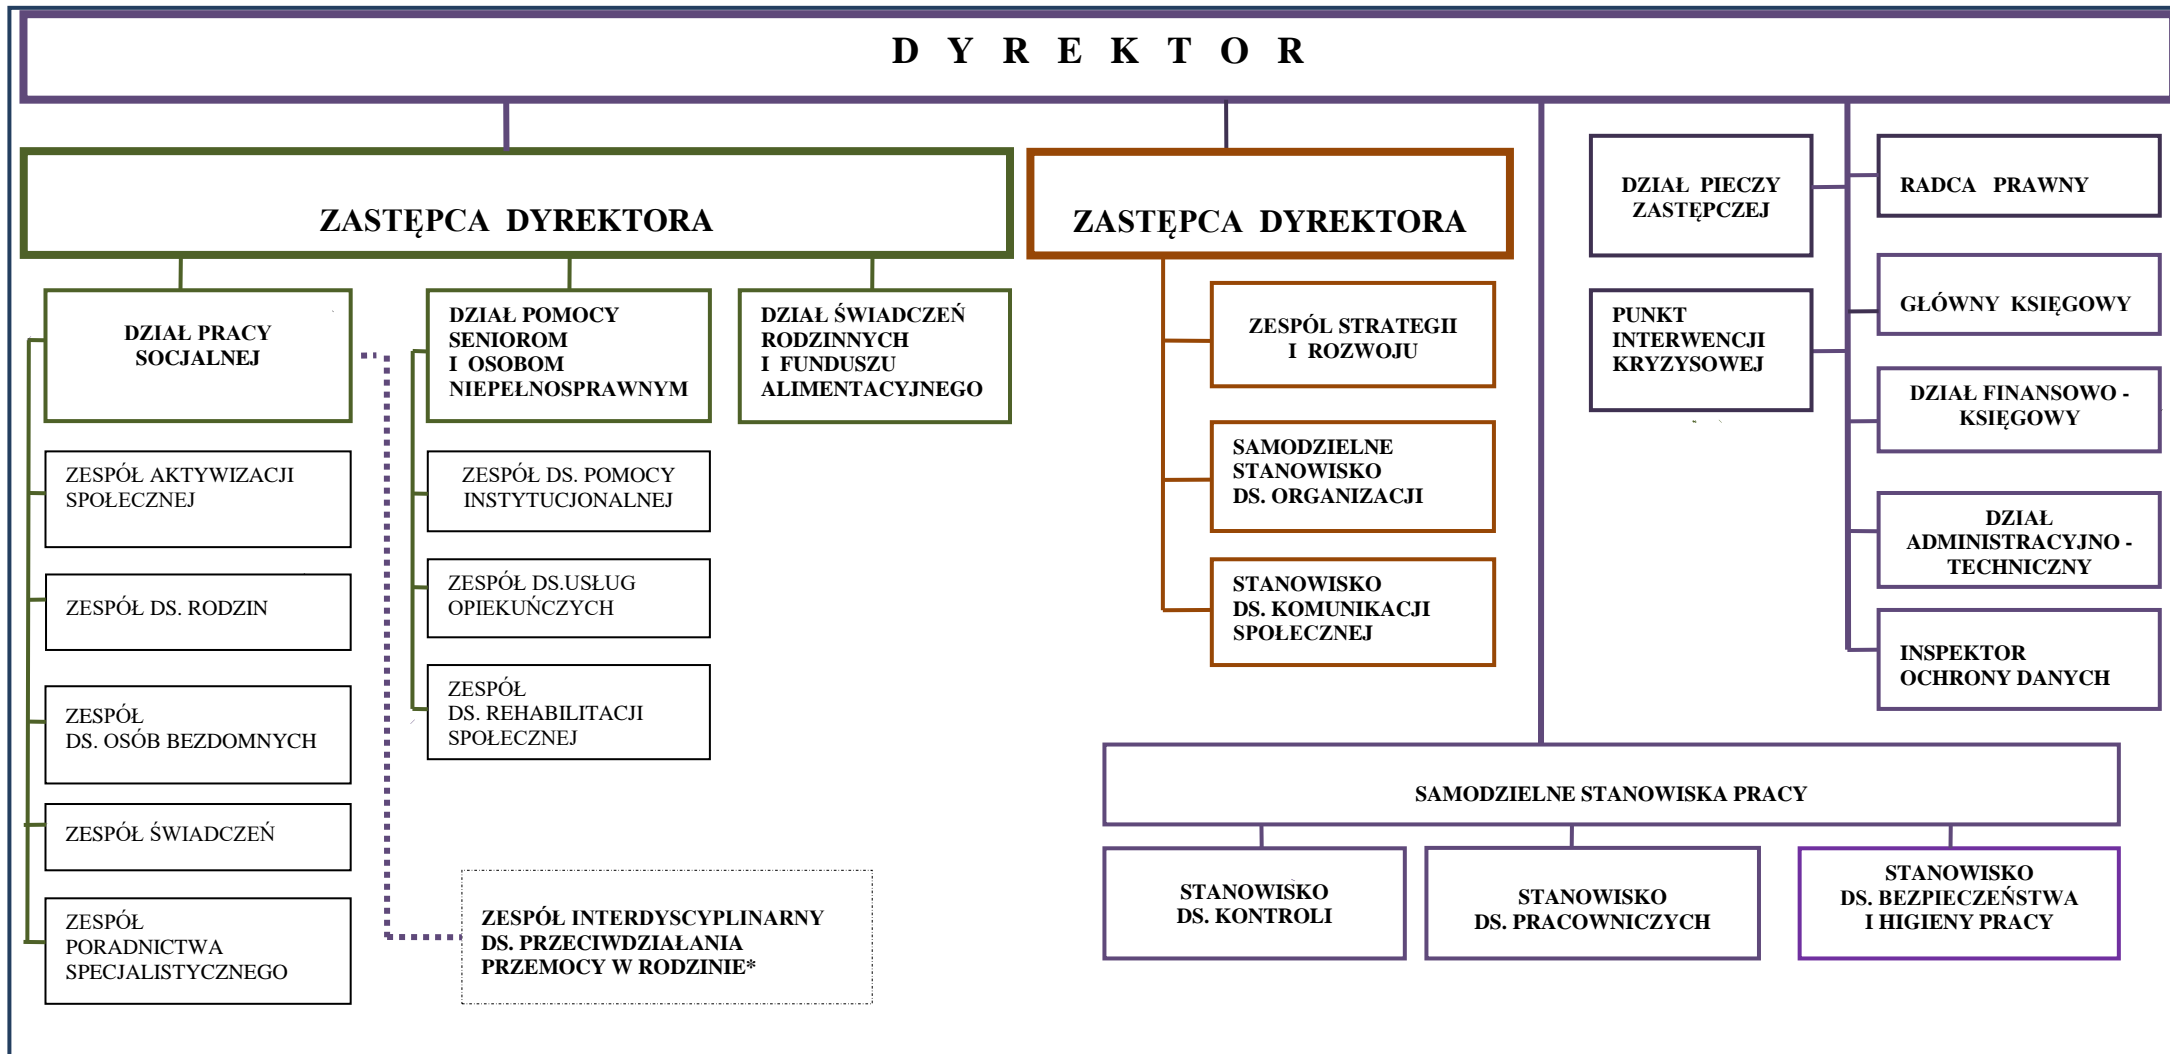

## SCHEMAT ORGANIZACYJNY MIEJSKIEGO OŚRODKA POMOCY SPOŁECZNEJ W SOPOCIE

\* MOPS zapewnia obsługę organizacyjno – techniczną "