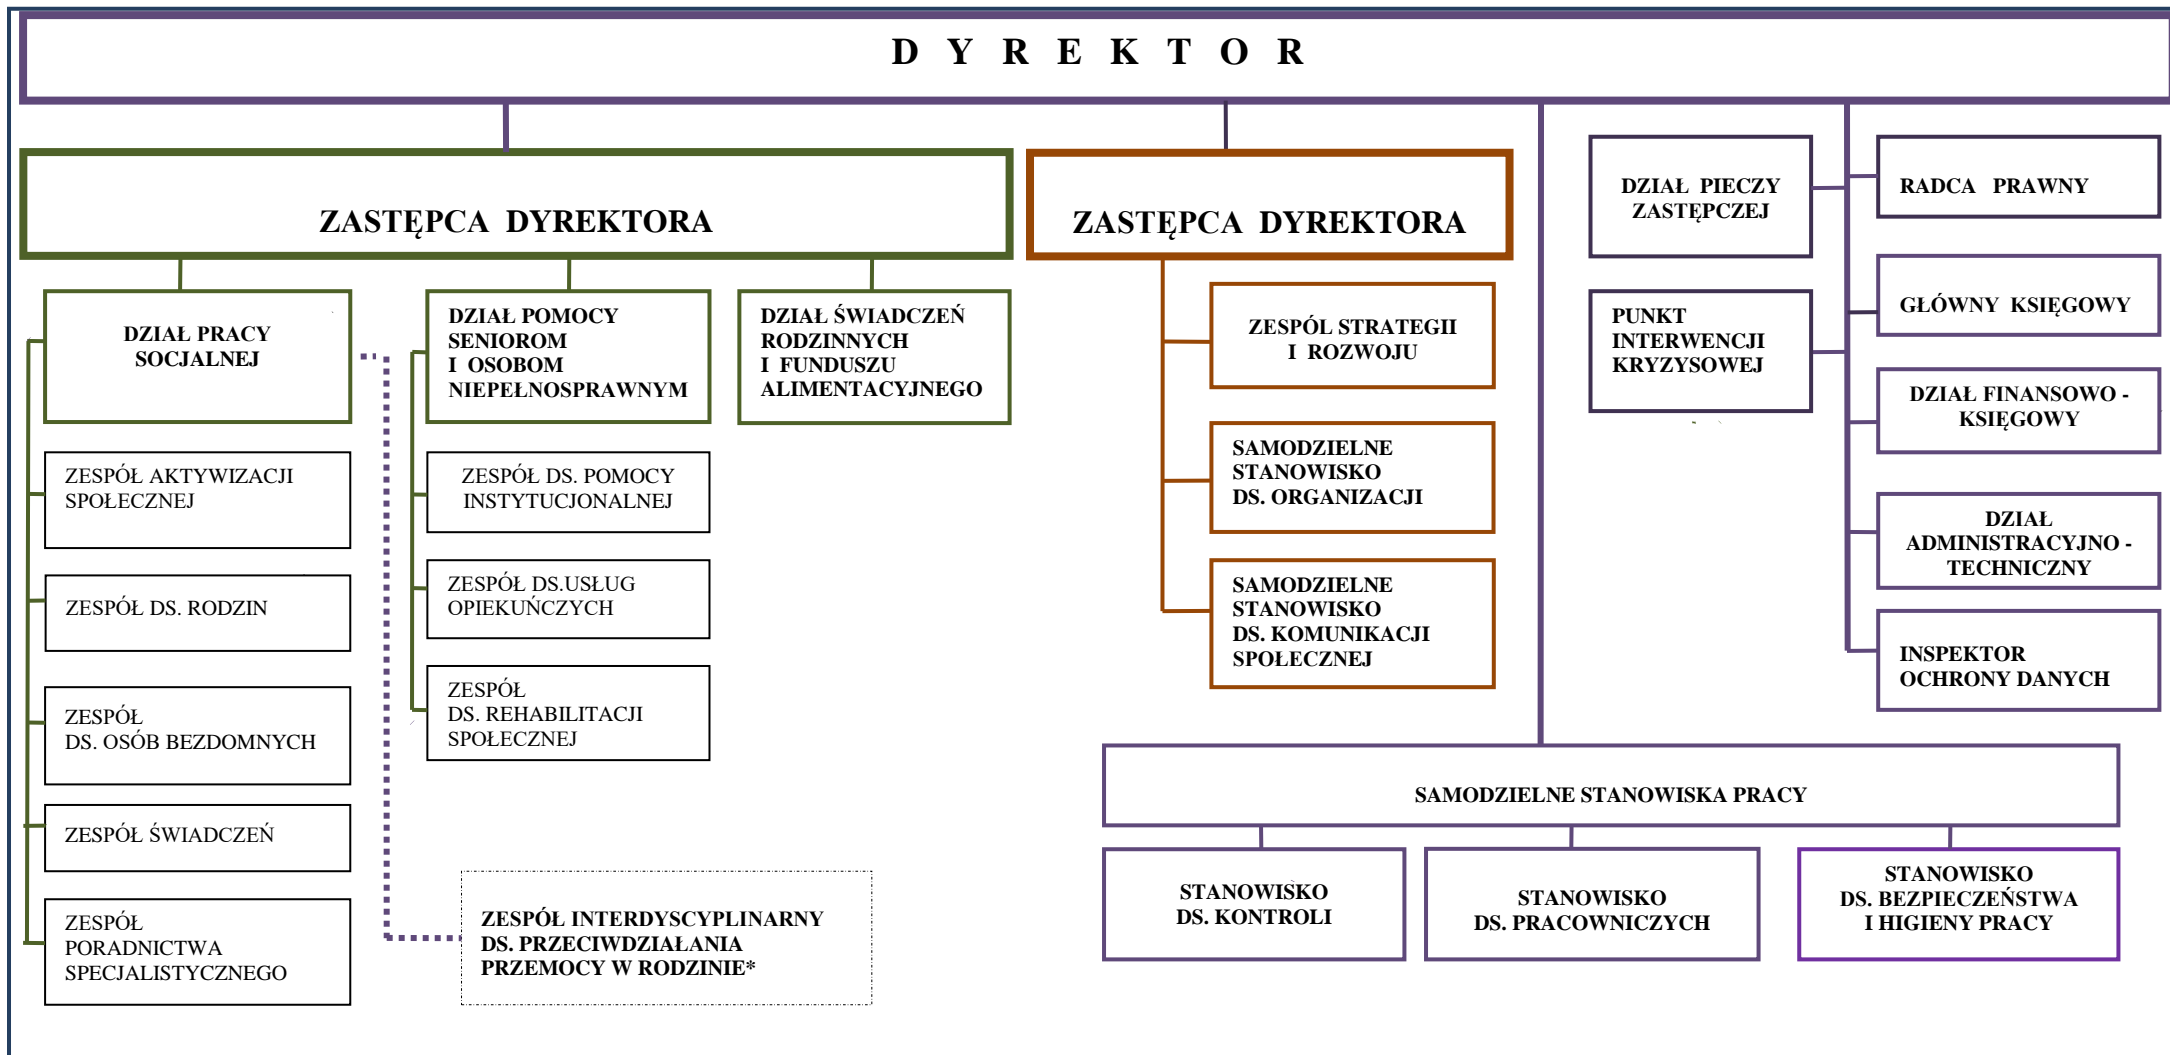

## SCHEMAT ORGANIZACYJNY MIEJSKIEGO OŚRODKA POMOCY SPOŁECZNEJ W SOPOCIE

\* MOPS zapewnia obsługę organizacyjno – techniczną "