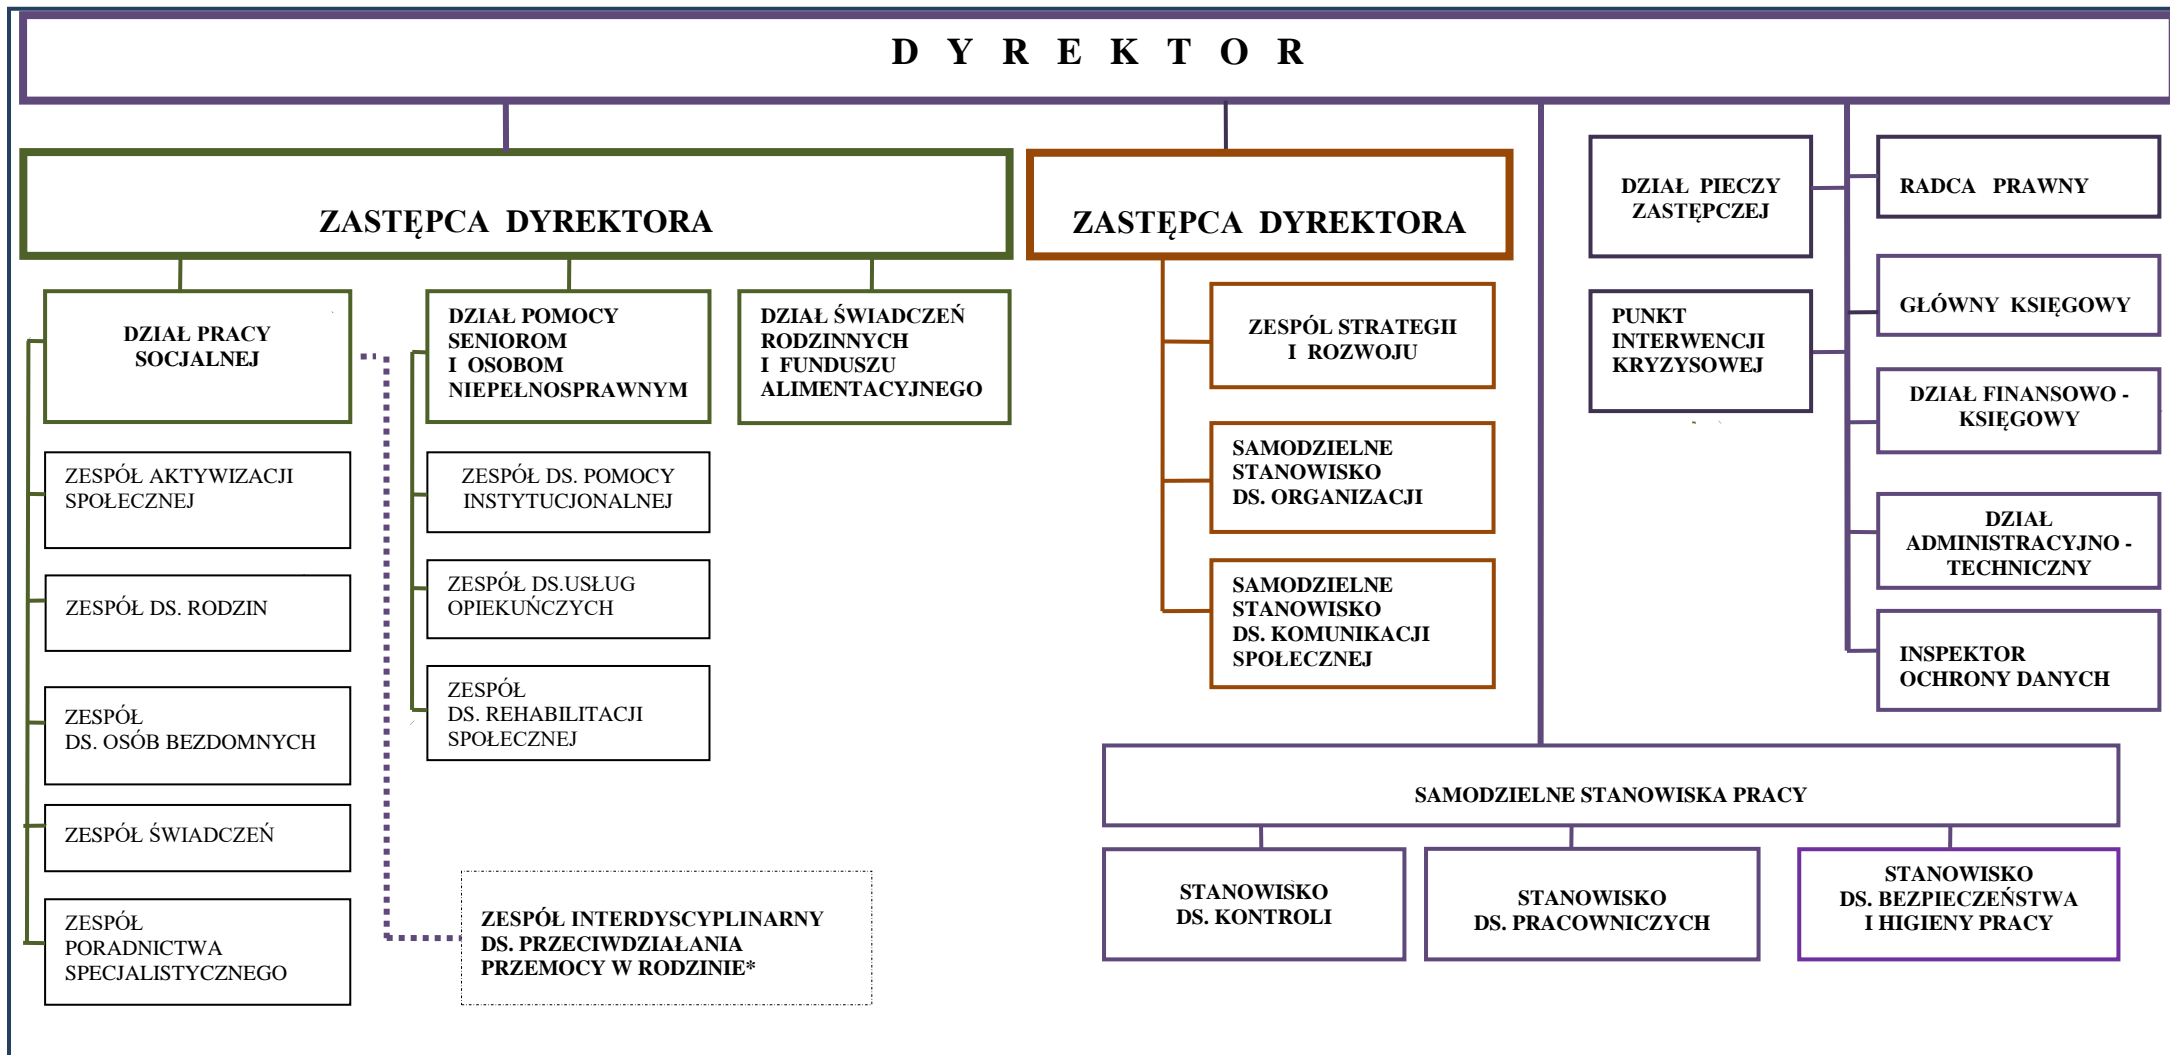

SCHEMAT ORGANIZACYJNY MIEJSKIEGO OŚRODKA POMOCY SPOŁECZNEJ W SOPOCIE

* MOPS zapewnia obsługę organizacyjno – techniczną "