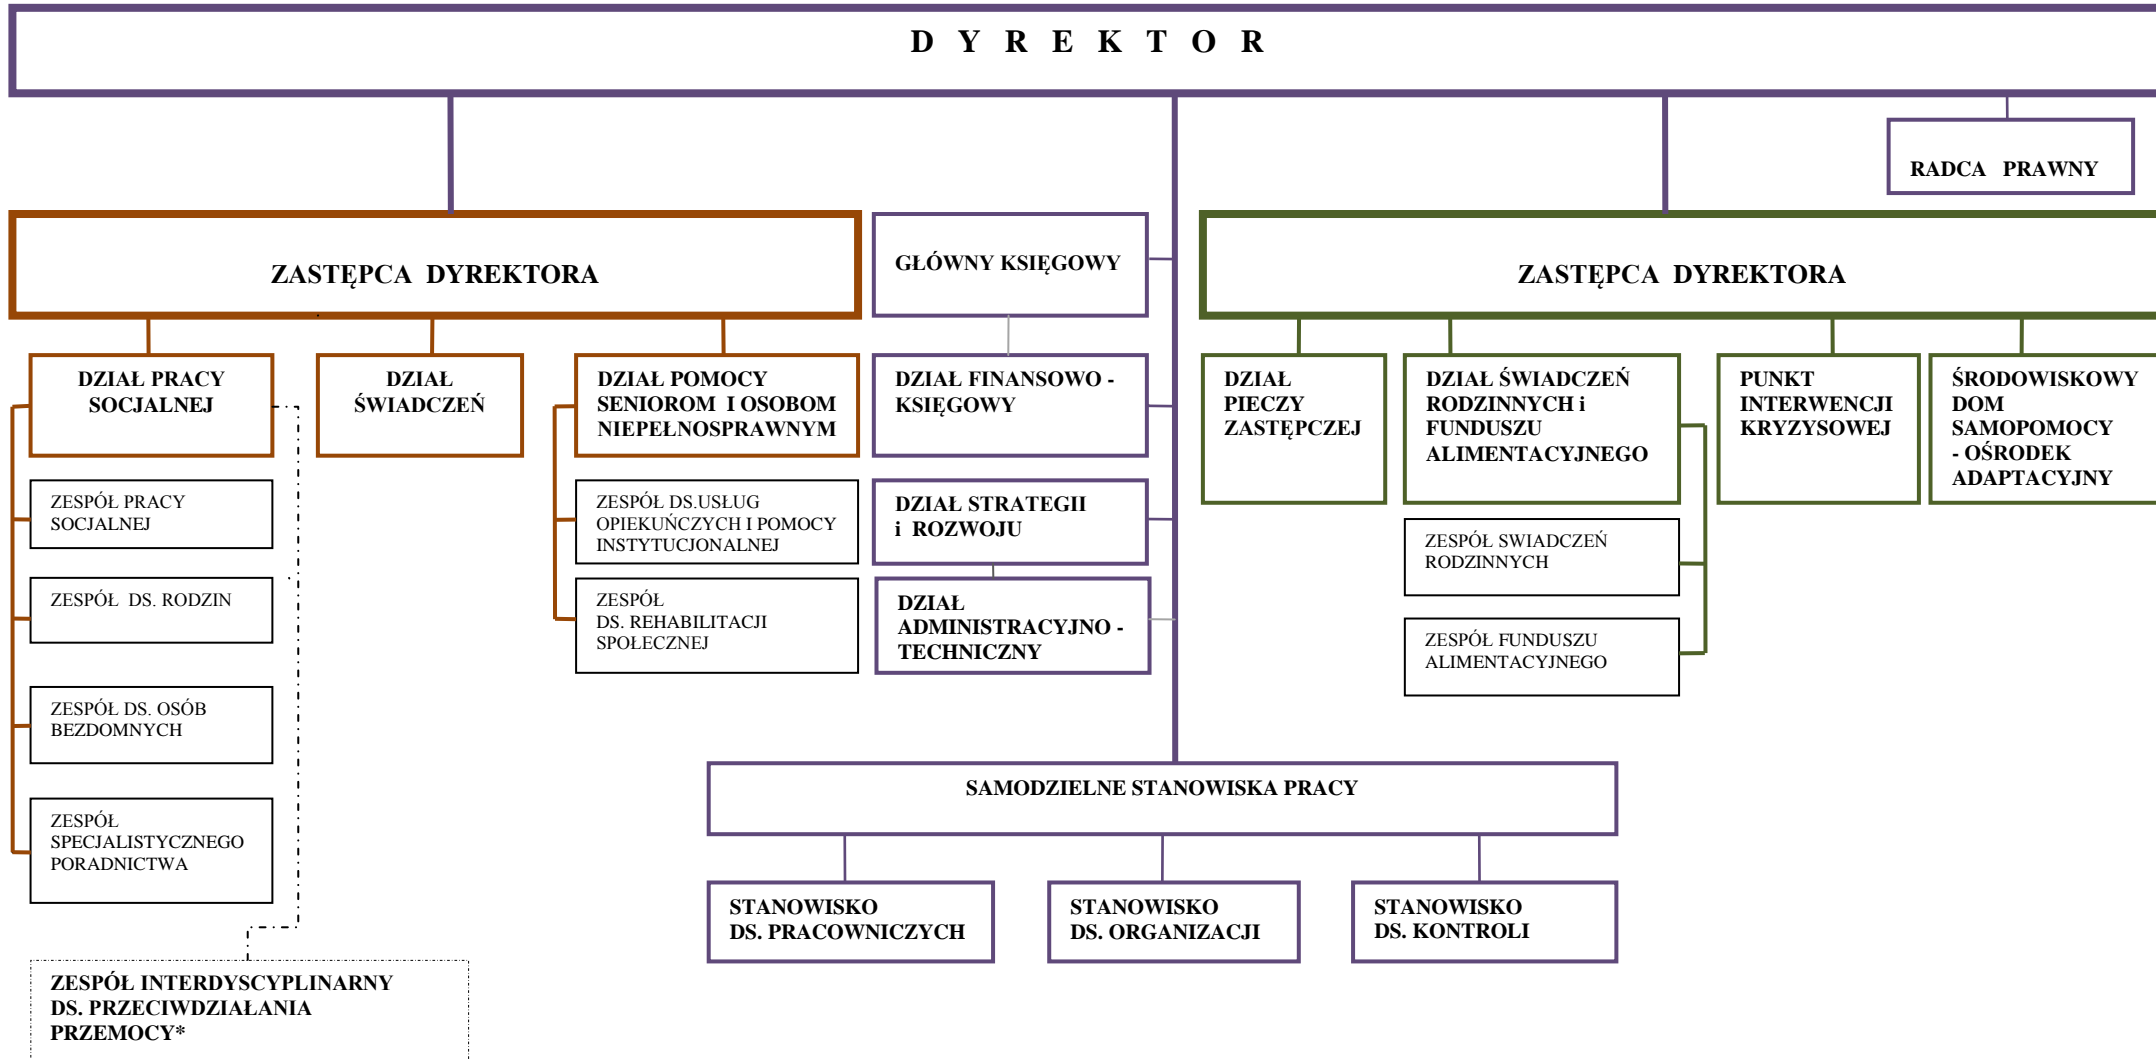

SCHEMAT ORGANIZACYJNY MIEJSKIEGO OŚRODKA POMOCY SPOŁECZNEJ W SOPOCIE

* MOPS zapewnia obsługę organizacyjno – techniczną "