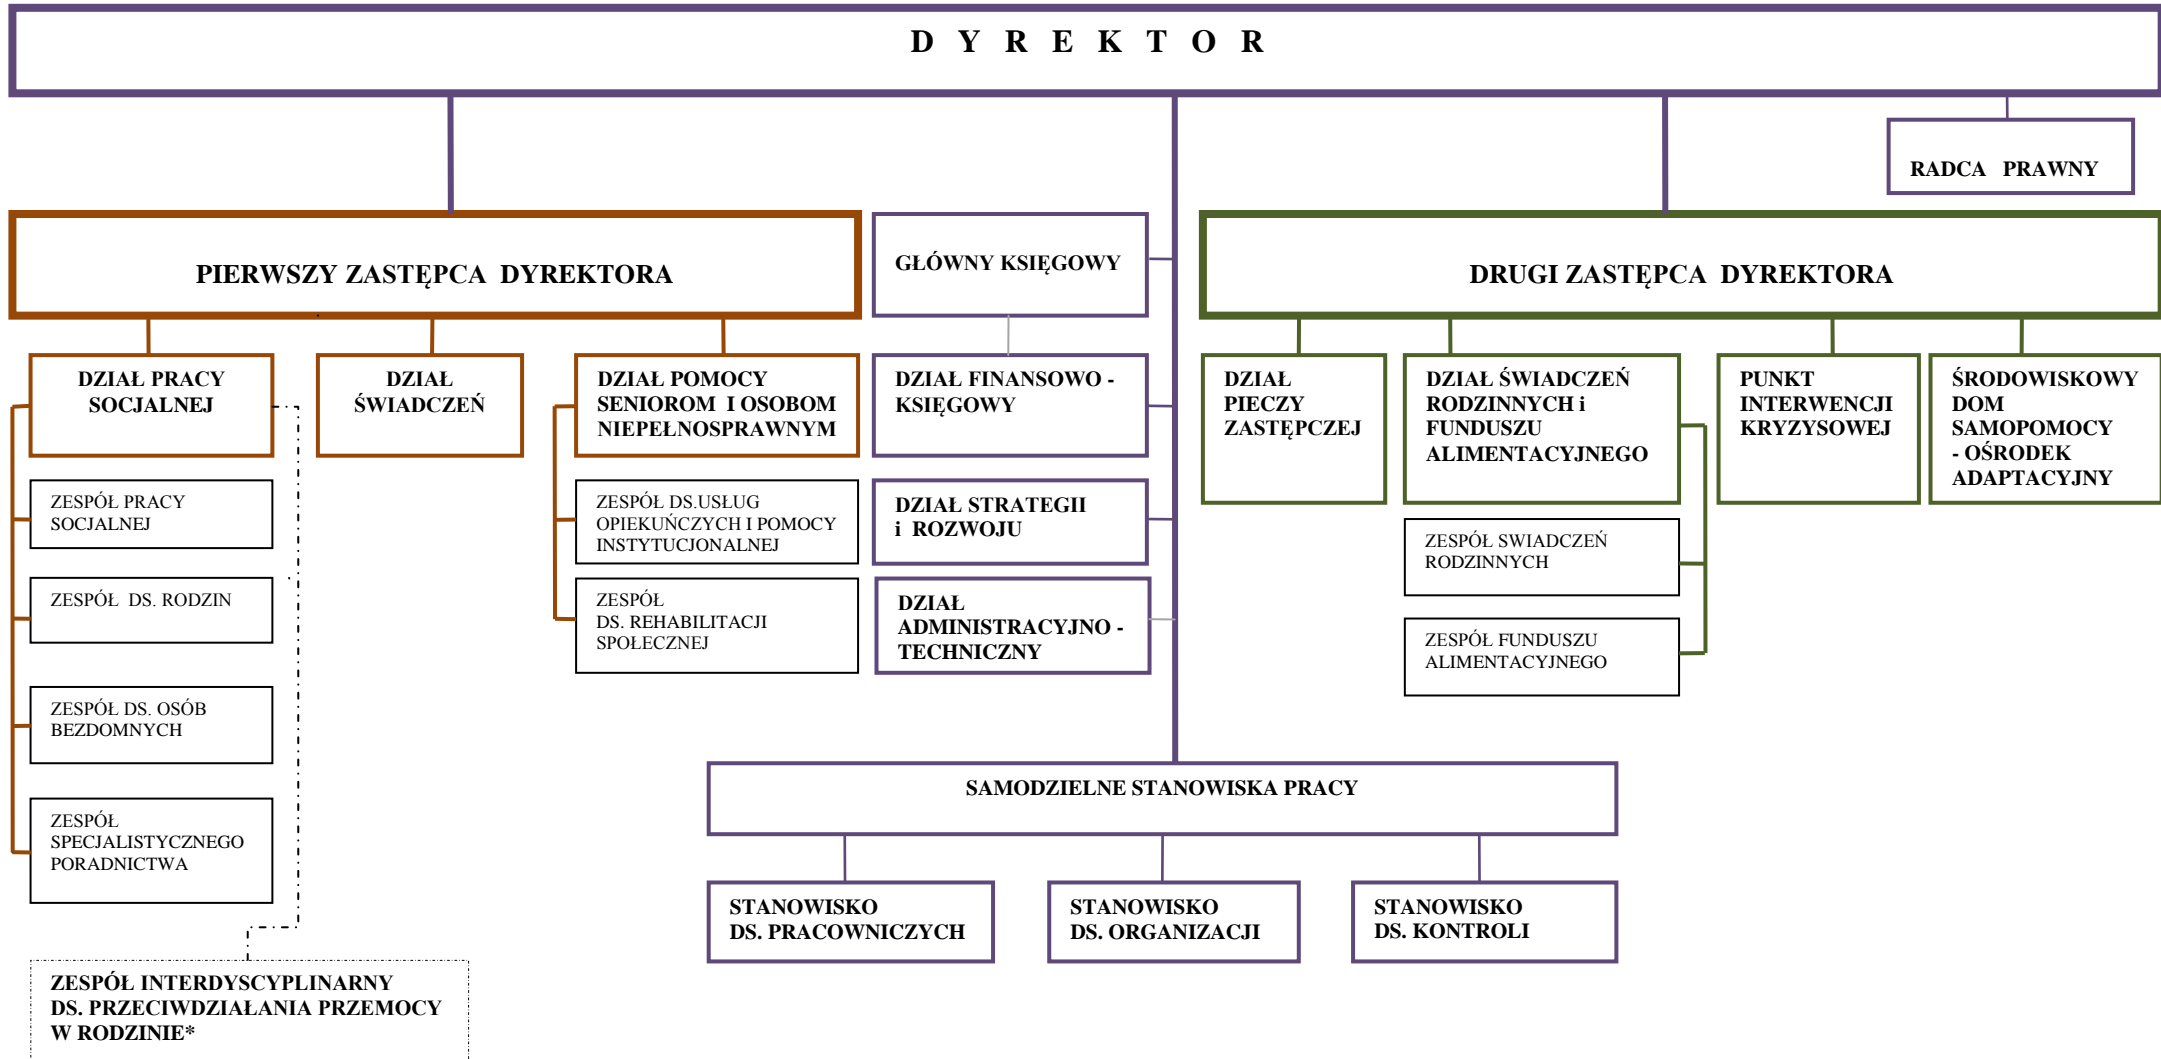

## SCHEMAT ORGANIZACYJNY MIEJSKIEGO OŚRODKA POMOCY SPOŁECZNEJ W SOPOCIE

\* MOPS zapewnia obsługę organizacyjno – techniczną "