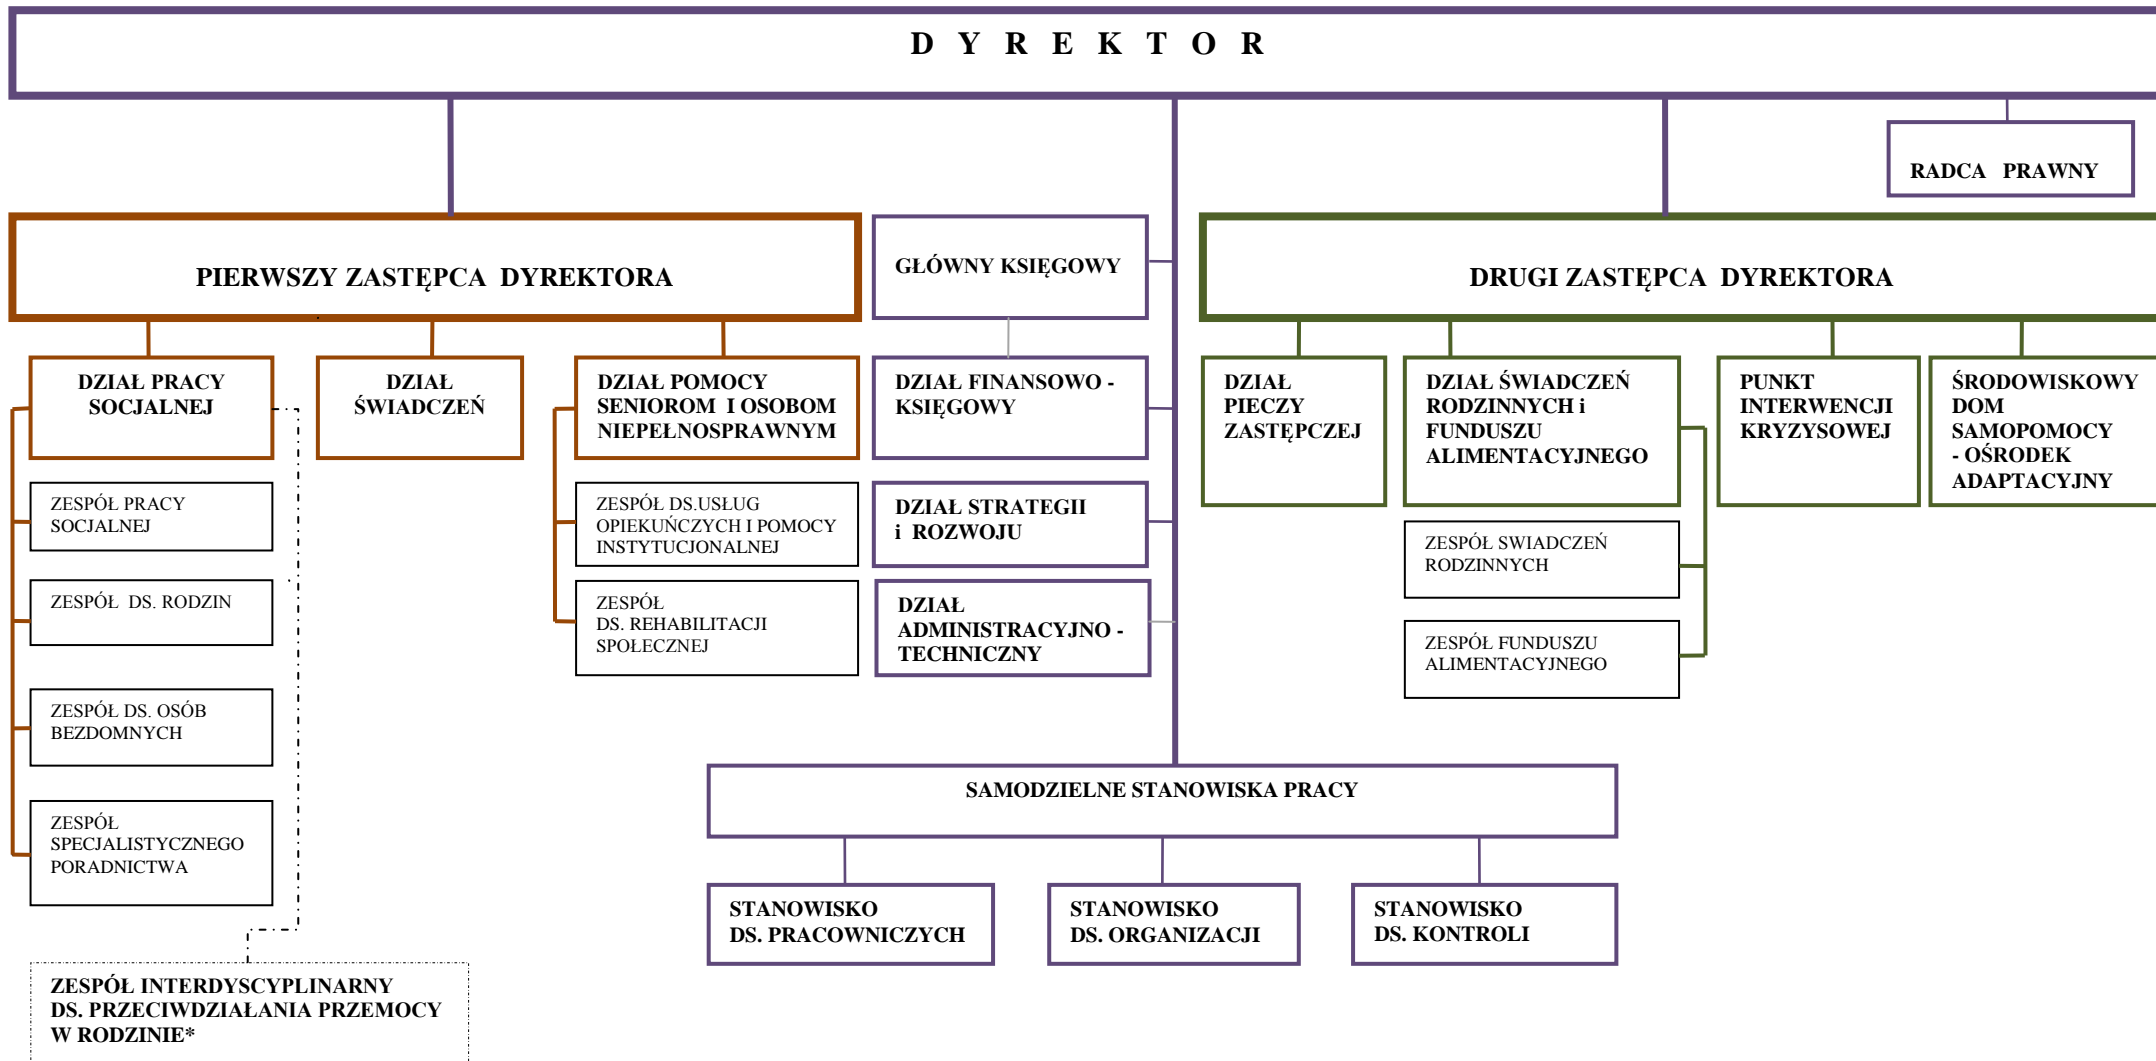

SCHEMAT ORGANIZACYJNY MIEJSKIEGO OŚRODKA POMOCY SPOŁECZNEJ W SOPOCIE

* MOPS zapewnia obsługę organizacyjno – techniczną "