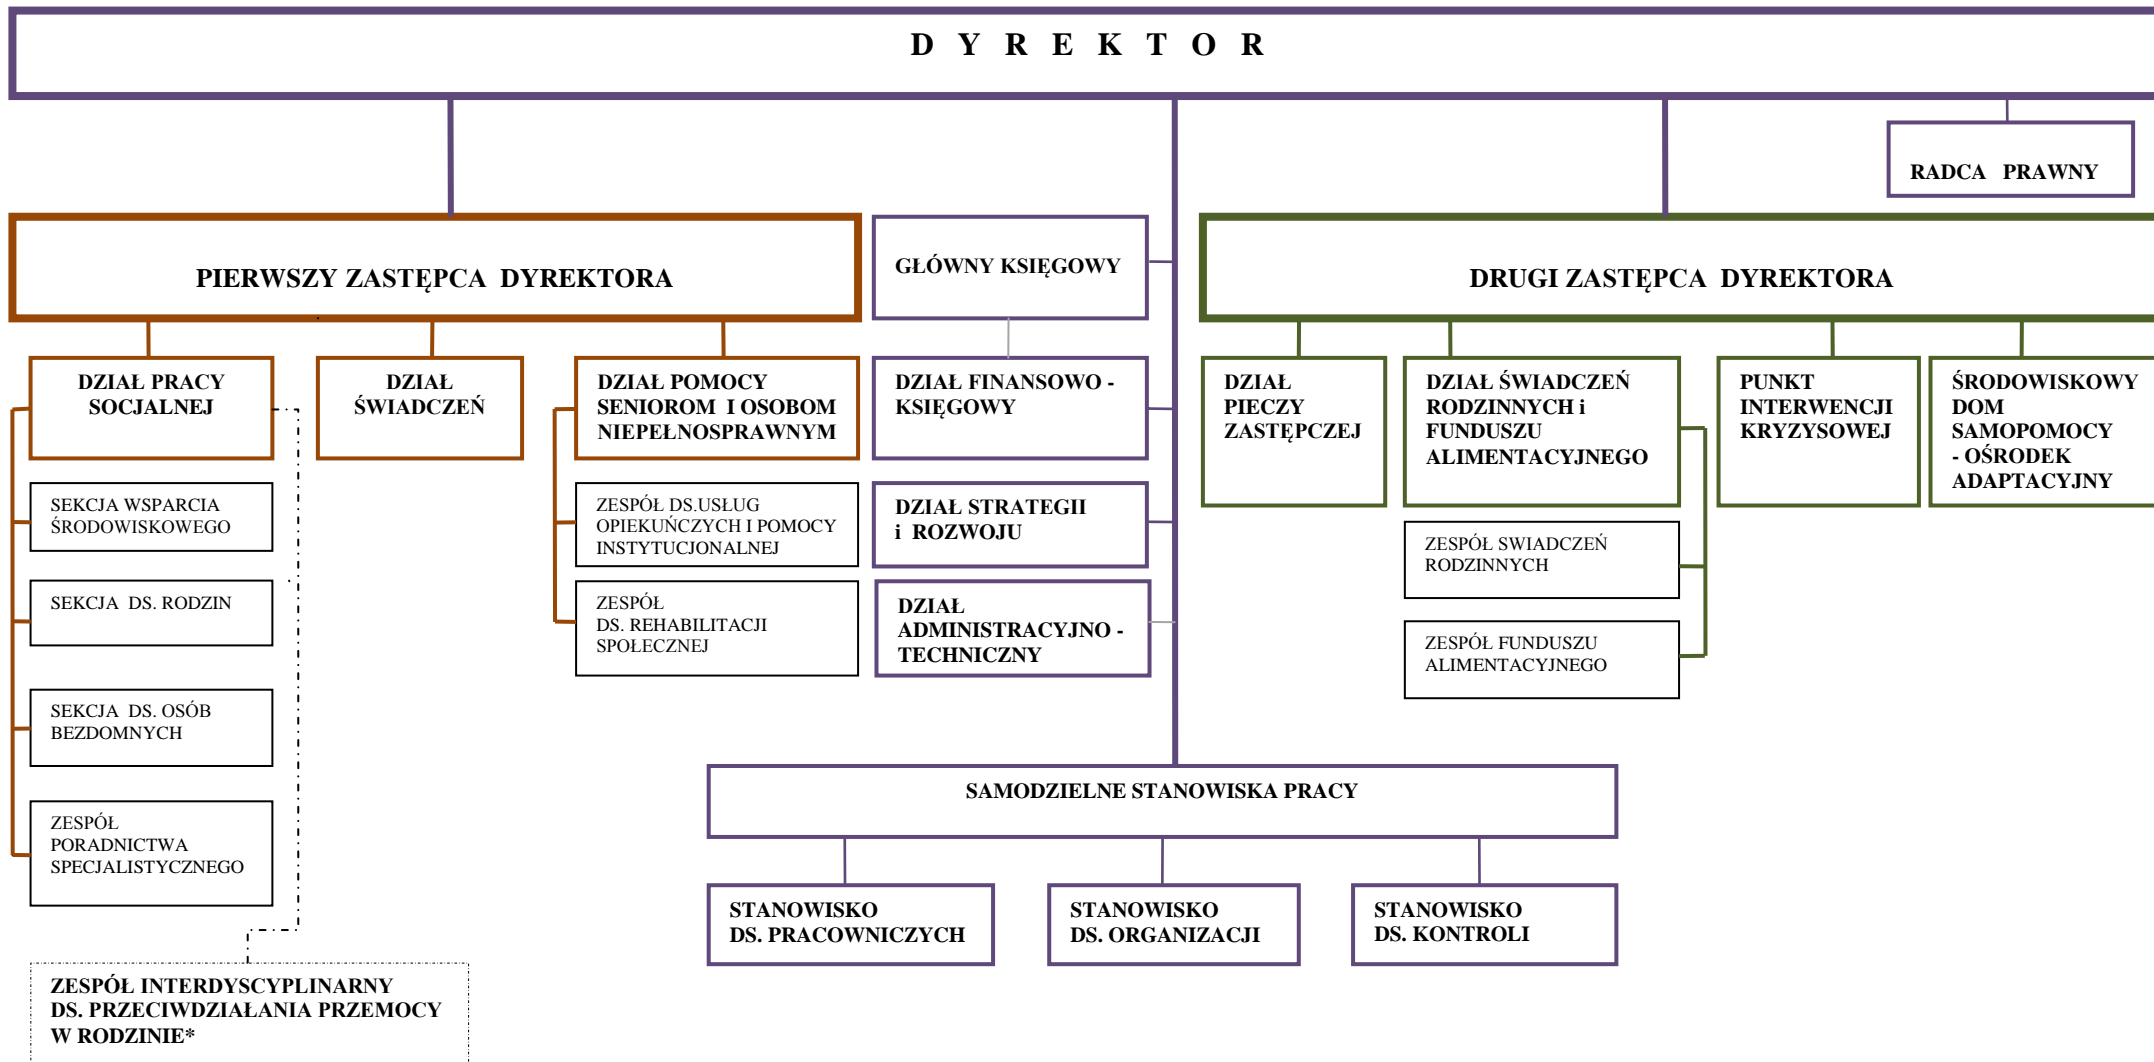

## SCHEMAT ORGANIZACYJNY MIEJSKIEGO OŚRODKA POMOCY SPOŁECZNEJ W SOPOLCU

\* MOPS zapewnia obsługę organizacyjno – techniczną "