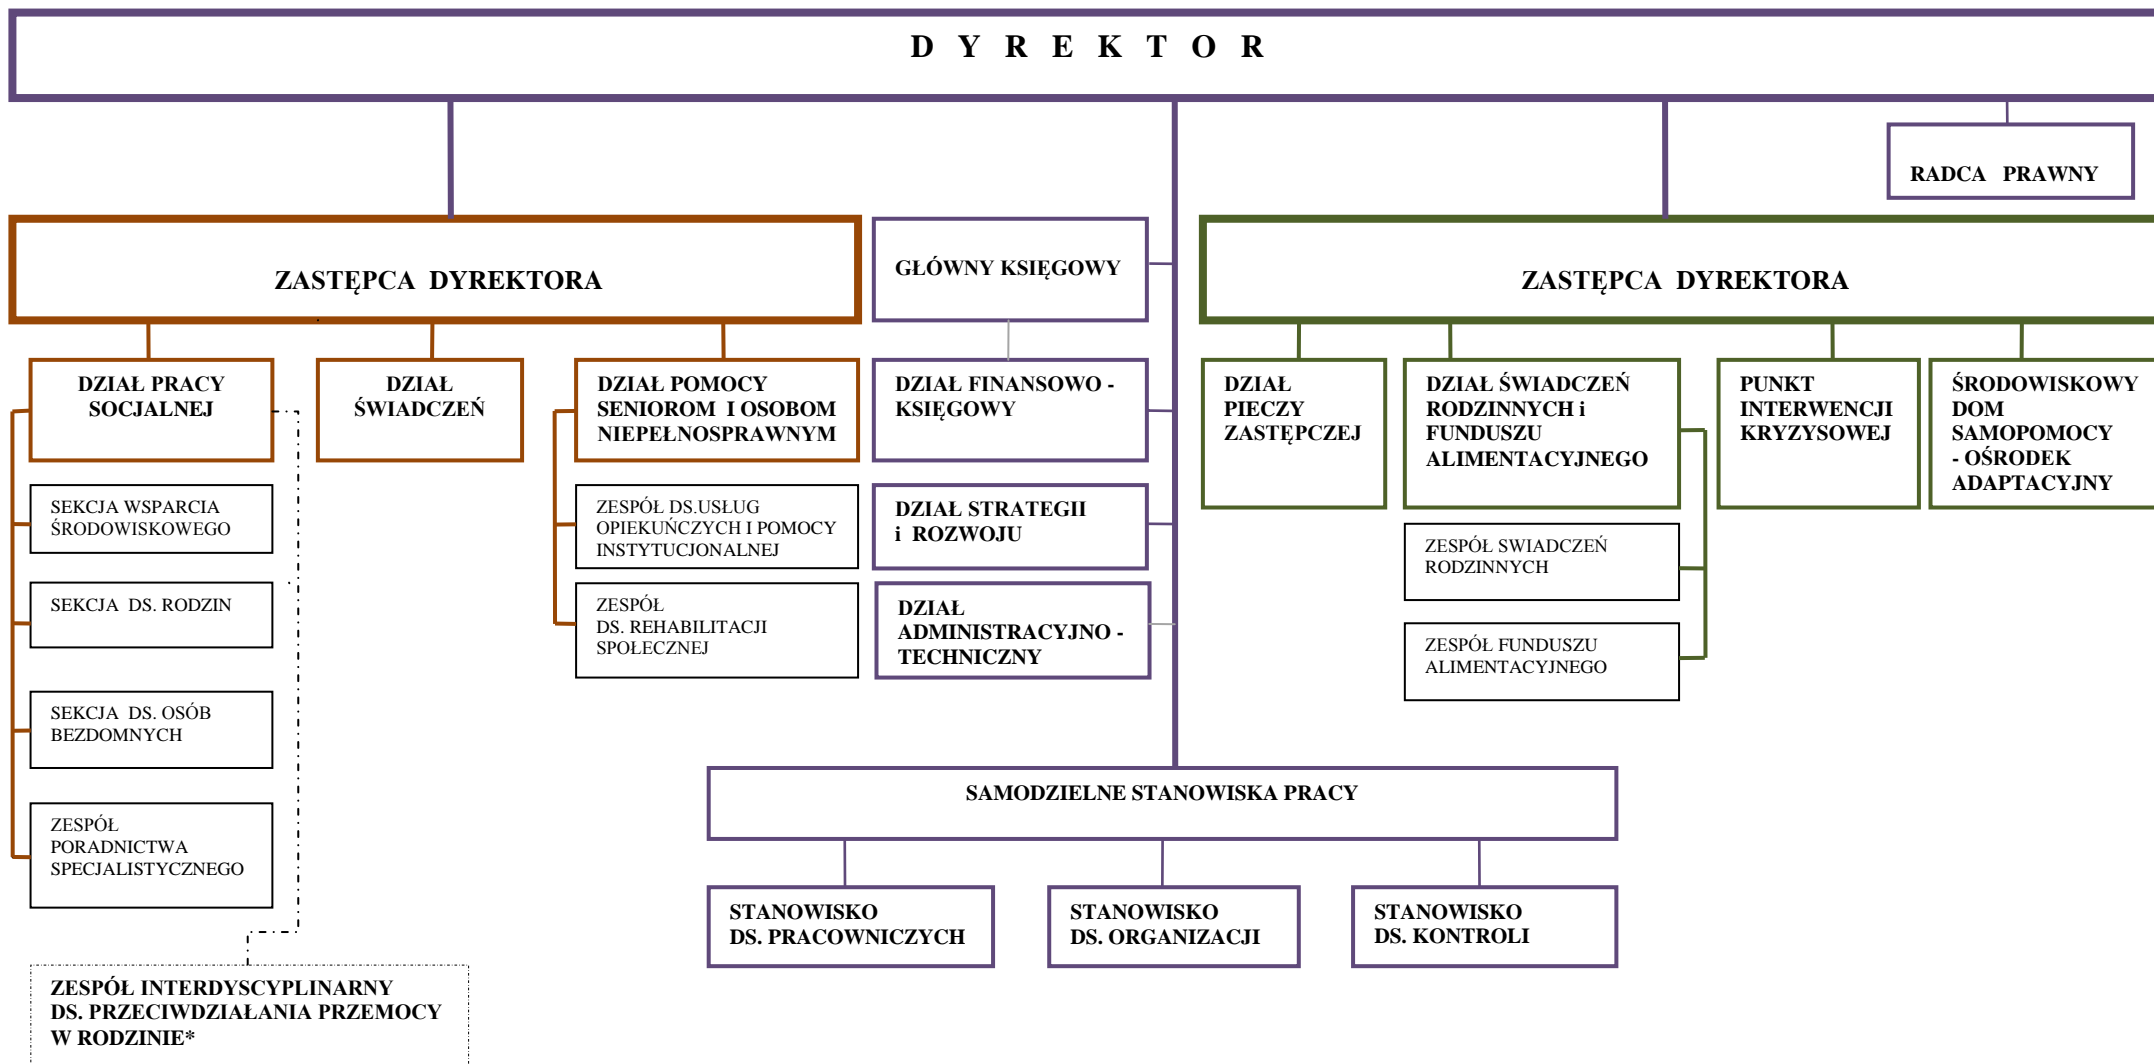

SCHEMAT ORGANIZACYJNY MIEJSKIEGO OŚRODKA POMOCY SPOŁECZNEJ W SOPOCIE

* MOPS zapewnia obsługę organizacyjno – techniczną "