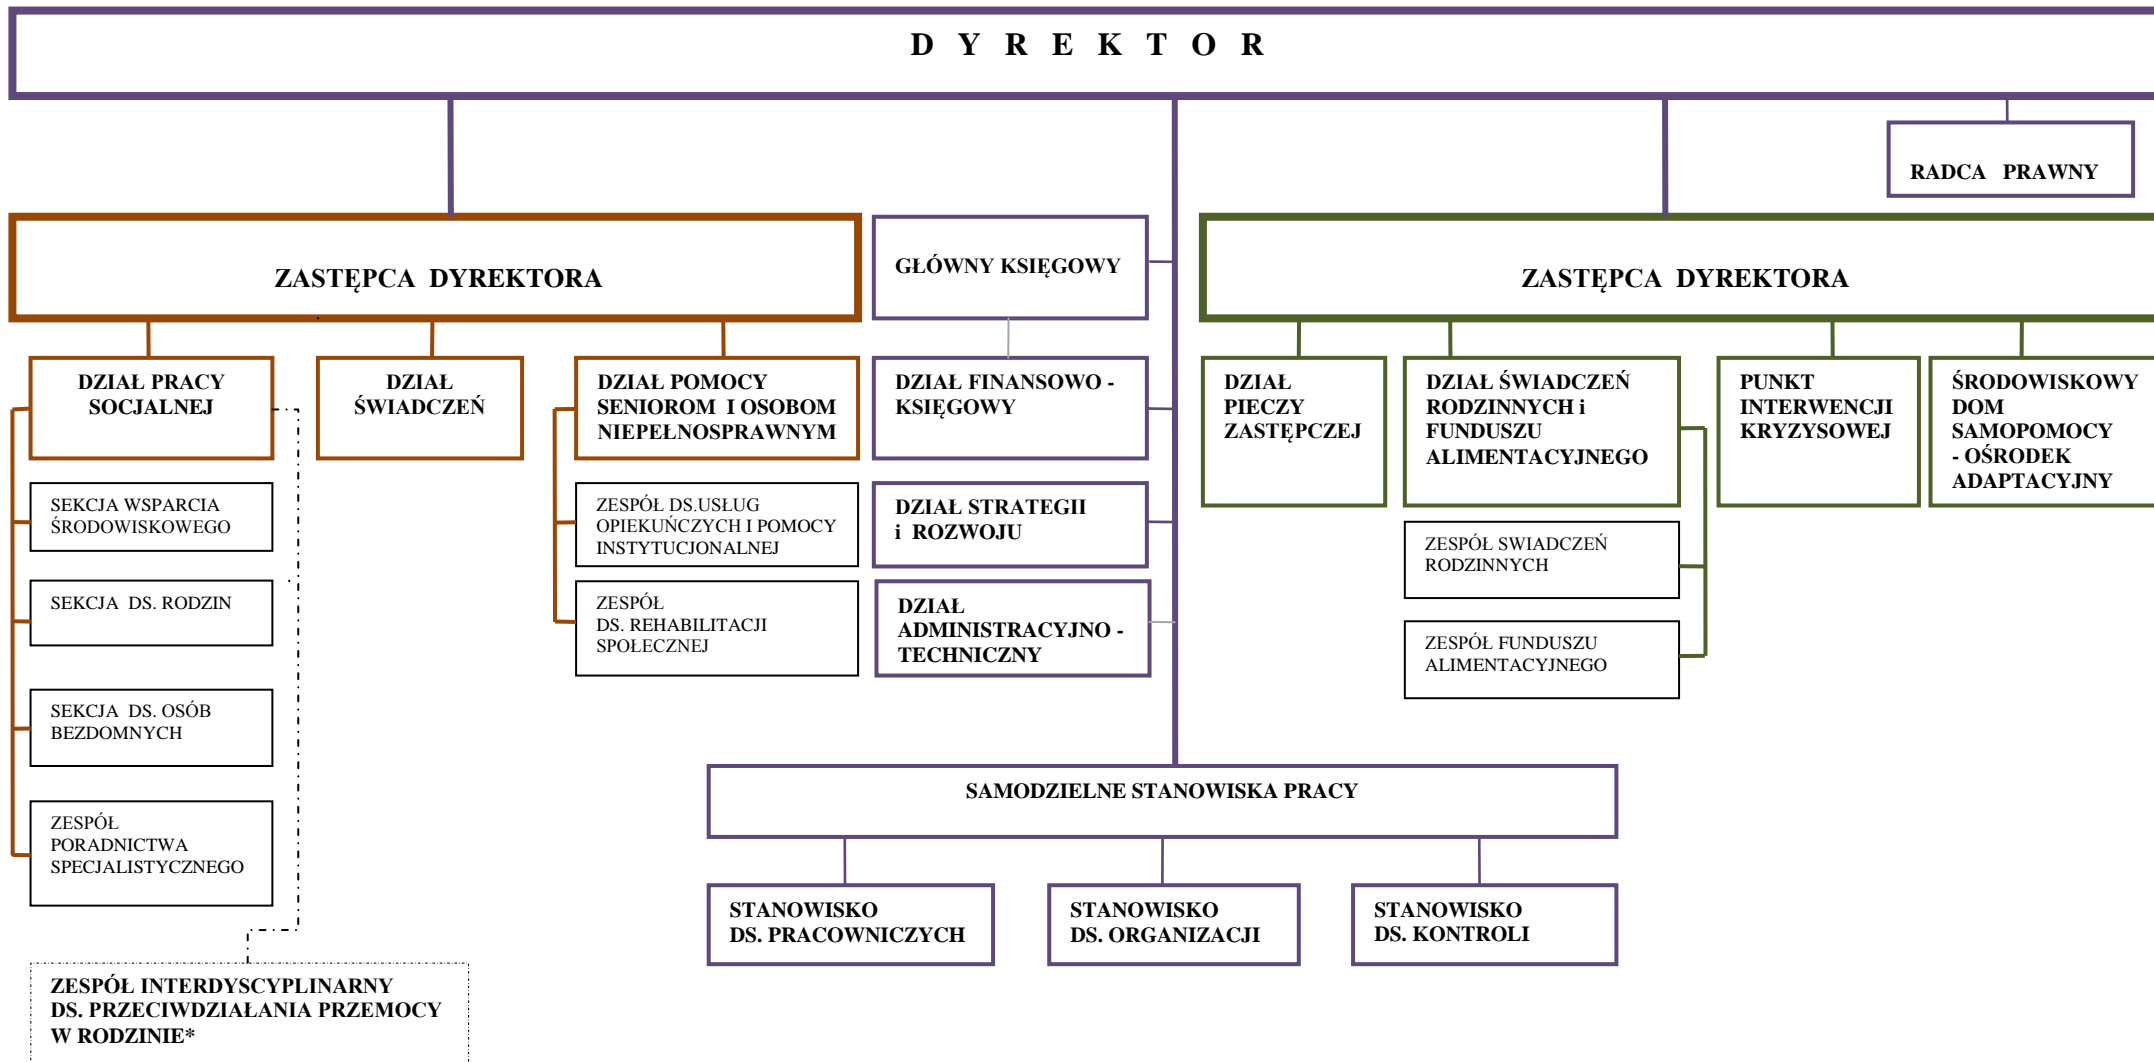

## SCHEMAT ORGANIZACYJNY MIEJSKIEGO OŚRODKA POMOCY SPOŁECZNEJ W SOPOCIE

\* MOPS zapewni obsługę organizacyjno – techniczną "