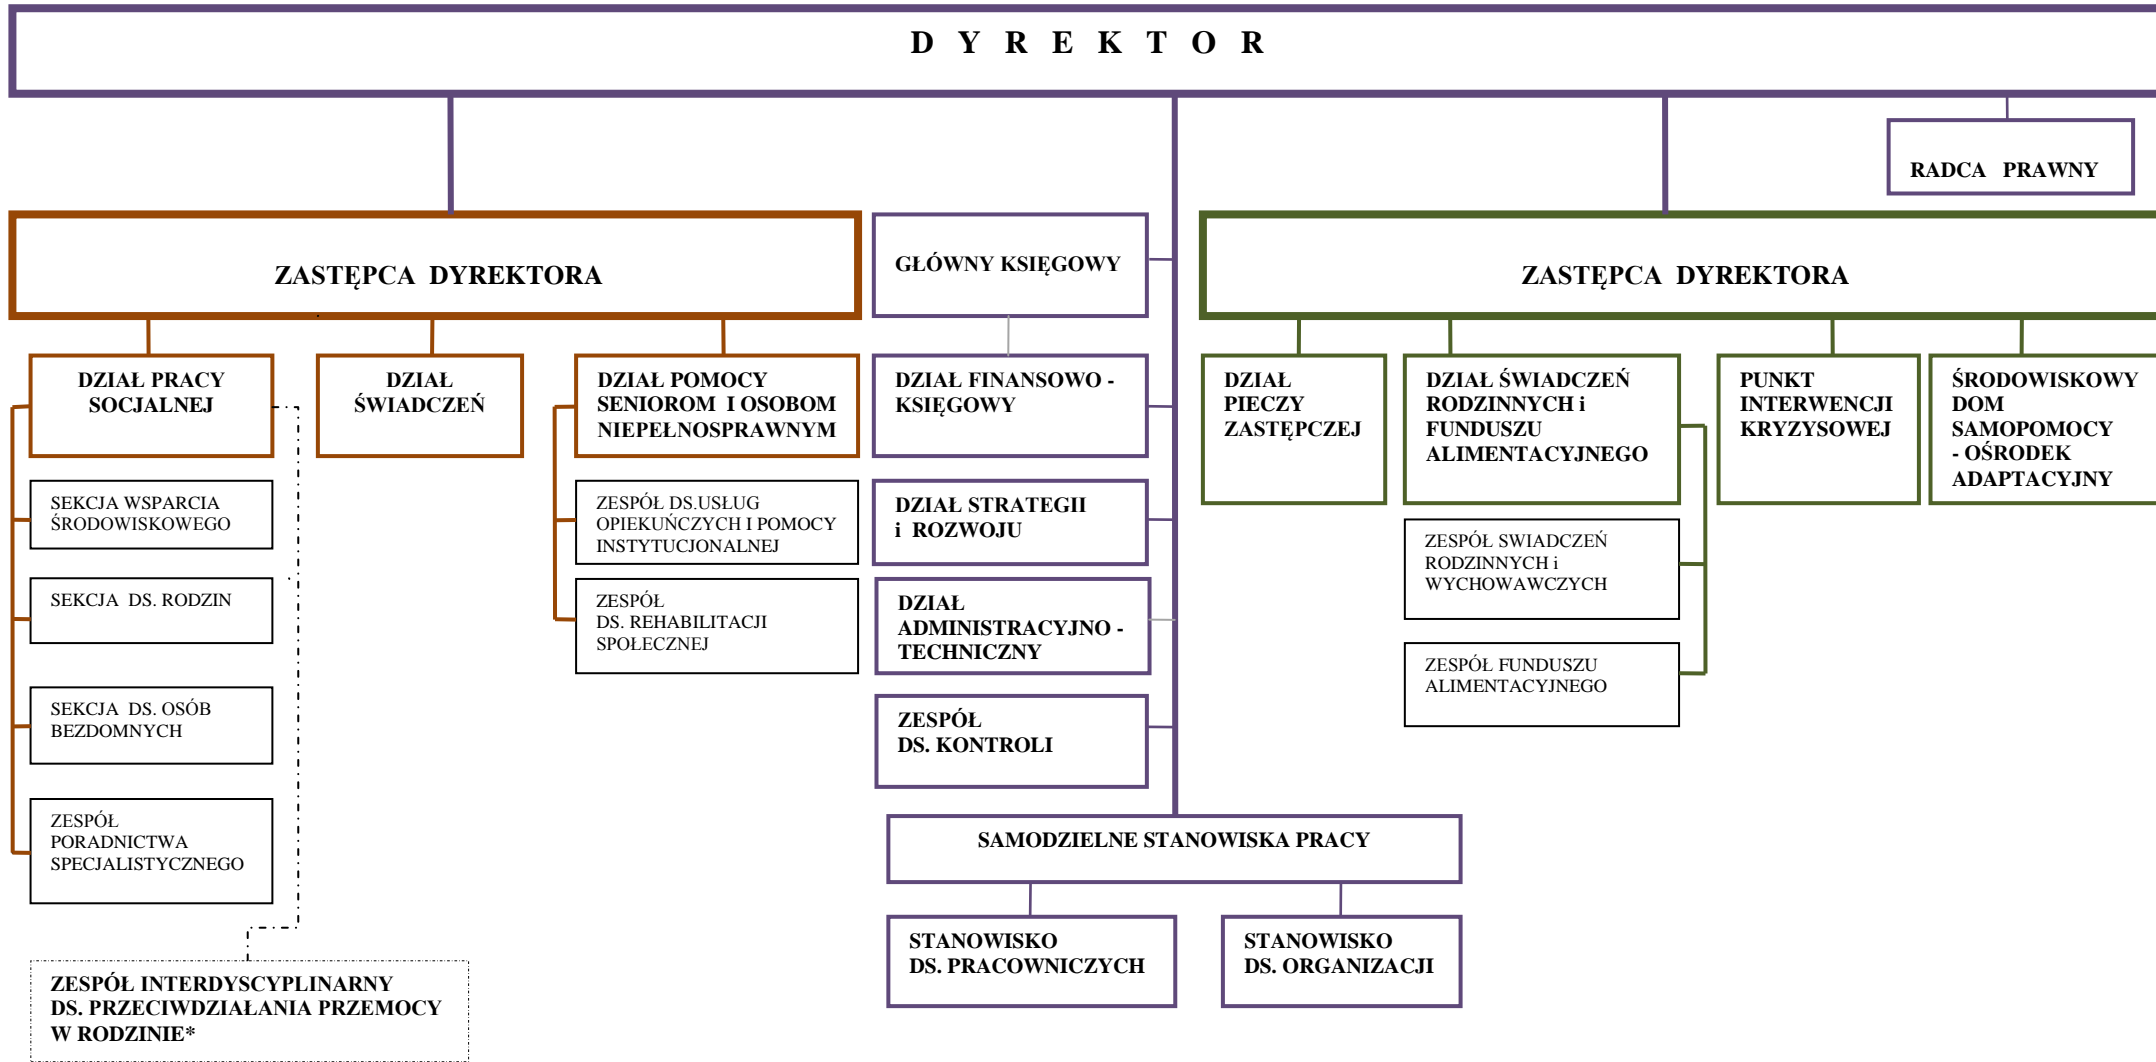

SCHEMAT ORGANIZACYJNY MIEJSKIEGO OŚRODKA POMOCY SPOŁECZNEJ W SOPOCIE

* MOPS zapewnia obsługę organizacyjno – techniczną "